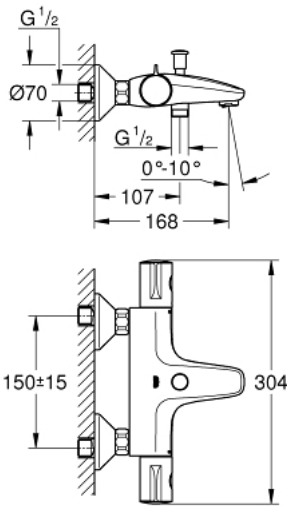

GROHTHERM 800 34 576 000 خلاط حمام ترموستاتي 1/2 بوصة

وصف المنتج:

• اللون: كروم

• مثبت على الجدار

• لمسة كروم نهائية من GROHE LongLife

• القلب المصغر GROHE TurboStat بالعنصر الحراري الشمعي

• زر أمان GROHE SafeStop عند 38 °م

GROHE SafeStop Plus optional temperature limiter at 43°C included

• integrated stop valve

• محول آلي: حمام/دش

القابلة للتعديل بشكل منفرد)

• مقبض المقدار مع GROHE EcoButton (زر التوفير بسدادة التوفير

• الجزء العلوي السيراميك 1/2 بوصة، 180 درجة

• المنفذ السفلي للدش 1/2 بوصة

• مرغي المياه القابل للتعديل

• صمامات لارجعية مدمجة

• مصافي غبار

• محمي من التدفق العكسي

• القارنات S

• الترس المعدني

GROHTHERM 800 34 576 000 خلاط حمام ترموستاتي 1/2 بوصة

قطع الغيار:

- 1: مقبض تحكم في درجة الحرارة (رقم الطلب: 47981000)
- 2: حلقة تركيب (رقم الطلب: 47743000)
- 3: قلب مضغوط ترموستاتي 1/2 بوصة (رقم الطلب: 47439000)
- 4: مقبض غلق (رقم الطلب: 47980000)
- 5: جزء علوي سيراميك 1/2 بوصة (رقم الطلب: 45346000)
- 5.1: حلقة دائرية بقطر 18.2 x قطر (رقم الطلب: 0392400M) 1.7
- 6: s-union (رقم الطلب: 47888000)
- 7: محافظ على استقامة التدفق (رقم الطلب: 48256000)
- 8: مقبض محول (رقم الطلب: 65648000)
- 9: محول (رقم الطلب: 65655000)
- 10: موسع مقبس* (رقم الطلب: 19332000)
- 11: قلب GROHE TurboStat 1/2 بوصة* (رقم الطلب: 47175000)