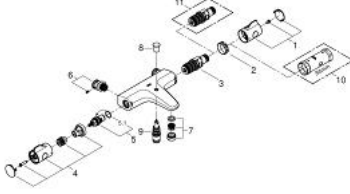

• المنفذ السفلي للدش 1/2 بوصة

• مرغي المياه القابل للتعديل

• صمامات لارجعية مدمجة

• مصافي غبار

• محمي من التدفق العكسي

• القارنات S

• الترس المعدني

GROHTHERM 800 34 576 000 خلاط حمام ترموستاتي 1/2 بوصة

قطع الغيار:

- 1: مقبض تحكم في درجة الحرارة (رقم الطلب: 47981000)
- 2: حلقة تركيب (رقم الطلب: 47743000)
- 3: قلب مضغوط ترموستاتي 1/2 بوصة (رقم الطلب: 47439000)
- 4: مقبض غلق (رقم الطلب: 47980000)
- 5: جزء علوي سيراميك 1/2 بوصة (رقم الطلب: 45346000)
- 5.1: حلقة دائرية بقطر 18.2 x قطر (رقم الطلب: 0392400M) 1.7
- 6: s-union (رقم الطلب: 47888000)
- 7: محافظ على استقامة التدفق (رقم الطلب: 48256000)
- 8: مقبض محول (رقم الطلب: 65648000)
- 9: محول (رقم الطلب: 65655000)
- 10: موسع مقبس* (رقم الطلب: 19332000)
- 11: قلب GROHE TurboStat 1/2 بوصة* (رقم الطلب: 47175000)