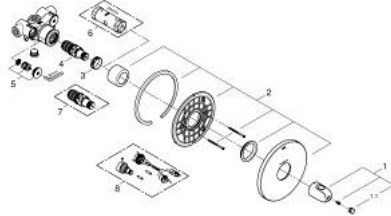

• زر أمان GROHE SafeStop عند 38 °م

• GROHE SafeStop Plus optional temperature limiter at 43°C included

• الحد الأدنى للضغط الموصى به 1.0 بار

GROHTHERM 1000 34 573 000 خلاط ترموستاتي مركزي

قطع الغيار:

1: مقبض تحكم في درجة الحرارة (رقم الطلب: 47973000)

1.1: غطاء تغطية (رقم الطلب: 4797400M)

2: غطاء متقوب من المنتصف (رقم الطلب: 47808000)

3: حلقة تركيب (رقم الطلب: 47743000)

4: قلب مضغوط ترموستاتي 1/2 بوصة (رقم الطلب: 47439000)

5: صمام مانع للإرجاع (رقم الطلب: 47753000)

6: موسع مقبس* (رقم الطلب: 19332000)

7: قلب GROHE TurboStat 1/2 بوصة* (رقم الطلب: 47175000)

8: طقم تطويلة 27.5 ملم* (رقم الطلب: 47200000)

* إكسسوارات* اختيارية*