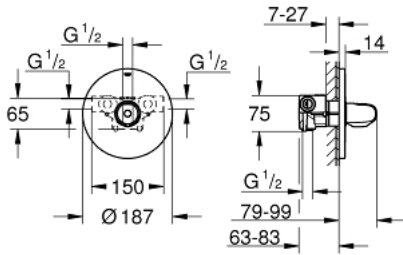

• زر أمان GROHE SafeStop عند 38 °م

• GROHE SafeStop Plus optional temperature limiter at 43°C included

• الحد الأدنى للضغط الموصى به 1.0 بار

GROHTHERM 1000 34 573 000 خلاط ترموستاتي مركزي

قطع الغيار:

1: مقبض تحكم في درجة الحرارة (رقم الطلب: 47973000)

6: موسع مقبس* (رقم الطلب: 19332000)

7: قلب GROHE TurboStat 1/2 بوصة* (رقم الطلب: 47175000)

8: طقم تطويلة 27.5 ملم* (رقم الطلب: 47200000)

* إكسسوارات* اختيارية*