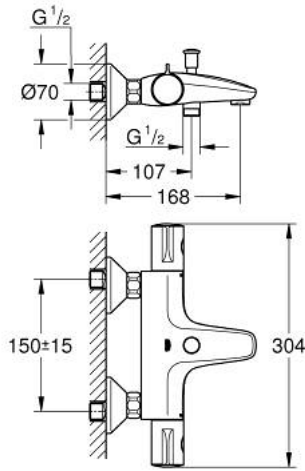

GROHTHERM 800 34 567 000 خلاط حمام ترموستاتي 1/2 بوصة

وصف المنتج

• اللون: كروم

• مثبت على الجدار

• لمسة كروم نهائية من GROHE LongLife

• زر أمان GROHE SafeStop عند 38 °م

• GROHE SafeStop Plus optional temperature limiter at 43°C included

• القلب المصغر GROHE TurboStat بالعنصر الحراري الشمعي

• integrated stop valve

• محول آلي: حمام/دش

• القابلية للتعديل بشكل منفرد

• مقبض المقدار مع GROHE EcoButton (زر التوفير بسدادة التوفير

• الجزء العلوي السيراميك 1/2 بوصة، 180 درجة

• المنفذ السفلي للدش 1/2 بوصة

• مرغي المياه

• صمامات لارجعية مدمجة

• مصافي غبار

• القارنات S

GROHTHERM 800 34 567 000 خلاط حمام ترموستاتي 1/2 بوصة

قطع الغيار:

- 1: مقبض تحكم في درجة الحرارة (رقم الطلب: 47981000)
- 2: حلقة تركيب (رقم الطلب: 47743000)
- 3: قلب مضغوط ترموستاتي 1/2 بوصة (رقم الطلب: 47439000)
- 4: مقبض غلق (رقم الطلب: 47980000)
- 5: جزء علوي سيراميك 1/2 بوصة (رقم الطلب: 45346000)
- 5.1: حلقة دائرية بقطر 18.2 x قطر (رقم الطلب: 0392400M)
- 6: صمام مانع للإرجاع (رقم الطلب: 47189000)
- 6.1: مصفاة غبار (رقم الطلب: 0726400M)
- 6.2: صمام مانع للإرجاع (رقم الطلب: 08565000)
- 6.3: حلقة دائرية بقطر 17 x قطر (رقم الطلب: 0305500M)
- 7: وصلة مستقيمة (رقم الطلب: 12075000)
- 7.1: عازل (رقم الطلب: 0138600M)
- 7.2: غطاء مثقوب من المنتصف (رقم الطلب: 0221000M)
- 8: فلتر مياه (رقم الطلب: 13952000)
- 9: مقبض محول (رقم الطلب: 65648000)
- 10: محول (رقم الطلب: 65655000)
- 11: صمام مانع للإرجاع (رقم الطلب: 08565000)
- 12: تطويلة 3/4 بوصة، 20 ملم* (رقم الطلب: 0713000M)
- 13: توسعة خاصة* (رقم الطلب: 19377000)
- 14: موسع مقبض* (رقم الطلب: 19332000)
- 15: قلب 1/2 بوصة GROHE TurboStat (رقم الطلب: 47175000)