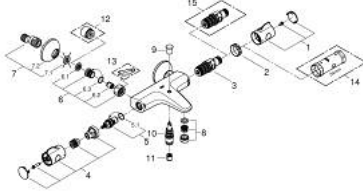

• القلب المصغر GROHE TurboStat بالعنصر الحراري الشمعي

• integrated stop valve

• محول آلي: حمام/دش

• القابلية للتعديل بشكل منفرد

• مقبض المقدار مع GROHE EcoButton (زر التوفير بسدادة التوفير

• الجزء العلوي السيراميك 1/2 بوصة، 180 درجة

• المنفذ السفلي للدش 1/2 بوصة

• مرغي المياه

• صمامات لارجعية مدمجة

• مصافي غبار

• القارنات S

GROHTHERM 800 34 567 000 خلاط حمام ترموستاتي 1/2 بوصة

قطع الغيار:

- 1: مقبض تحكم في درجة الحرارة (رقم الطلب: 47981000)
- 2: حلقة تركيب (رقم الطلب: 47743000)
- 3: قلب مضغوط ترموستاتي 1/2 بوصة (رقم الطلب: 47439000)
- 4: مقبض غلق (رقم الطلب: 47980000)
- 5: جزء علوي سيراميك 1/2 بوصة (رقم الطلب: 45346000)
- 5.1: حلقة دائرية بقطر 18.2 x قطر (رقم الطلب: 0392400M)
- 6: صمام مانع للإرجاع (رقم الطلب: 47189000)
- 6.1: مصفاة غبار (رقم الطلب: 0726400M)
- 6.2: صمام مانع للإرجاع (رقم الطلب: 08565000)
- 6.3: حلقة دائرية بقطر 17 x قطر (رقم الطلب: 0305500M)
- 7: وصلة مستقيمة (رقم الطلب: 12075000)
- 7.1: عازل (رقم الطلب: 0138600M)
- 7.2: غطاء مثقوب من المنتصف (رقم الطلب: 0221000M)
- 8: فلتر مياه (رقم الطلب: 13952000)
- 9: مقبض محول (رقم الطلب: 65648000)
- 10: محول (رقم الطلب: 65655000)
- 11: صمام مانع للإرجاع (رقم الطلب: 08565000)
- 12: تطويلة 3/4 بوصة، 20 ملم* (رقم الطلب: 0713000M)
- 13: توسعة خاصة* (رقم الطلب: 19377000)
- 14: موسع مقبض* (رقم الطلب: 19332000)
- 15: قلب 1/2 بوصة GROHE TurboStat (رقم الطلب: 47175000)