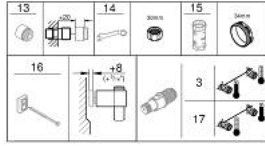

GROHTHERM 800 34 565 002 خلط دش ترموستاتي 1/2 بوصة

وصف المنتج

• اللون: كروم

• with shower rail set 2 sprays (Rain, Jet)

• يتألف مما يلي

• Grohtherm 800 thermostatic shower mixer 1/2" (34 558)

• Tempesta shower rail set, 600 mm (26 162)

## GROHTHERM 800 34 565 002 خلط دش ترموستاتي 1/2 بوصة

قطع الغيار:

- 1: مقبض تحكم في درجة الحرارة (47981000 رقم الطلب).-
- 2: حلقة تركيب (47743000 رقم الطلب).-
- 3: قلب مضغوط ترموستاتي 1/2 بوصة (47439000 رقم الطلب).-
- 4: مقبض غلق (47980000 رقم الطلب).-
- 5: جزء علوي سيراميك 1/2 بوصة (45346000 رقم الطلب).-
- 5.1: حلقة دائرية بقطر 18.2 x قطر (0392400M رقم الطلب).-
- 6: صمام مانع للإرجاع (08565000 رقم الطلب).-
- 7: صمام مانع للإرجاع (47189000 رقم الطلب).-
- 7.1: مصفاة غبار (0726400M رقم الطلب).-
- 7.2: صمام مانع للإرجاع (08565000 رقم الطلب).-
- 7.3: حلقة دائرية بقطر 17 x قطر (0305500M رقم الطلب).-
- 8: وصلة مستقيمة (12075000 رقم الطلب).-
- 8.1: عازل (0138600M رقم الطلب).-
- 8.2: غطاء مثقوب من المنتصف (0221000M رقم الطلب).-
- 9: عنصر انزلاق (48609000 رقم الطلب).-
- 10: حامل عامود دش (48607000 رقم الطلب).-
- 11: حامل عامود دش (48608000 رقم الطلب).-
- 12: مصفاة غبار (0700200M رقم الطلب).-
- 13: تطويلة 3/4 بوصة، 20 ملم\* (0713000M رقم الطلب).-
- 14: توسعة خاصة\* (19377000 رقم الطلب).-
- 15: موسع مقبض\* (19332000 رقم الطلب).-
- 16: قرص تعويض\* (48543001 رقم الطلب).-
- 17: قلب GROHE TurboStat 1/2 بوصة\* (47175000 رقم الطلب).-