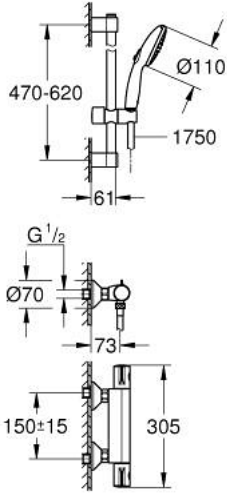

GROHTHERM 800 34 565 002 خلط دش ترموستاتي 1/2 بوصة

وصف المنتج

• اللون: كروم

• with shower rail set 2 sprays (Rain, Jet)

• يتألف مما يلي

• Grohtherm 800 thermostatic shower mixer 1/2" (34 558)

• Tempesta shower rail set, 600 mm (26 162)

## GROHTHERM 800 34 565 002 خلط دش ترموستاتي 1/2 بوصة

قطع الغيار:

- 1: مقبض تحكم في درجة الحرارة (47981000 رقم الطلب).-
- 2: حلقة تركيب (47743000 رقم الطلب).-
- 3: قلب مضغوط ترموستاتي 1/2 بوصة (47439000 رقم الطلب).-
- 4: مقبض غلق (47980000 رقم الطلب).-
- 5: جزء علوي سيراميك 1/2 بوصة (45346000 رقم الطلب).-
- 5.1: حلقة دائرية بقطر 18.2 x قطر (0392400M رقم الطلب).-
- 6: صمام مانع للإرجاع (08565000 رقم الطلب).-
- 7: صمام مانع للإرجاع (47189000 رقم الطلب).-
- 7.1: مصفاة غبار (0726400M رقم الطلب).-
- 7.2: صمام مانع للإرجاع (08565000 رقم الطلب).-
- 7.3: حلقة دائرية بقطر 17 x قطر (0305500M رقم الطلب).-
- 8: وصلة مستقيمة (12075000 رقم الطلب).-
- 8.1: عازل (0138600M رقم الطلب).-
- 8.2: غطاء مثقوب من المنتصف (0221000M رقم الطلب).-
- 9: عنصر انزلاق (48609000 رقم الطلب).-
- 10: حامل عامود دش (48607000 رقم الطلب).-
- 11: حامل عامود دش (48608000 رقم الطلب).-
- 12: مصفاة غبار (0700200M رقم الطلب).-
- 13: تطويلة 3/4 بوصة، 20 ملم\* (0713000M رقم الطلب).-
- 14: توسعة خاصة\* (19377000 رقم الطلب).-
- 15: موسع مقبض\* (19332000 رقم الطلب).-
- 16: قرص تعويض\* (48543001 رقم الطلب).-
- 17: قلب GROHE TurboStat 1/2 بوصة\* (47175000 رقم الطلب).-