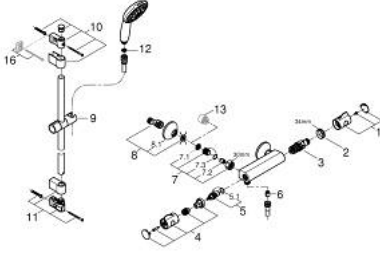

GROHTHERM 800 34 565 002 خلط دش ترموستاتي 1/2 بوصة

وصف المنتج

• اللون: كروم

• with shower rail set 2 sprays (Rain, Jet)

• يتألف مما يلي

• Grohtherm 800 thermostatic shower mixer 1/2" (34 558)

• Tempesta shower rail set, 600 mm (26 162)

## GROHTHERM 800 34 565 002 خلط دش ترموستاتي 1/2 بوصة

قطع الغيار:

- 1: مقبض تحكم في درجة الحرارة (47981000 رقم الطلب).-
- 2: حلقة تركيب (47743000 رقم الطلب).-
- 3: قلب مضغوط ترموستاتي 1/2 بوصة (47439000 رقم الطلب).-
- 4: مقبض غلق (47980000 رقم الطلب).-
- 5: جزء علوي سيراميك 1/2 بوصة (45346000 رقم الطلب).-
- 5.1: حلقة دائرية بقطر 18.2 x قطر (0392400M رقم الطلب).-
- 6: صمام مانع للإرجاع (08565000 رقم الطلب).-
- 7: صمام مانع للإرجاع (47189000 رقم الطلب).-
- 7.1: مصفاة غبار (0726400M رقم الطلب).-
- 7.2: صمام مانع للإرجاع (08565000 رقم الطلب).-
- 7.3: حلقة دائرية بقطر 17 x قطر (0305500M رقم الطلب).-
- 8: وصلة مستقيمة (12075000 رقم الطلب).-
- 8.1: عازل (0138600M رقم الطلب).-
- 8.2: غطاء مثقوب من المنتصف (0221000M رقم الطلب).-
- 9: عنصر انزلاق (48609000 رقم الطلب).-
- 10: حامل عامود دش (48607000 رقم الطلب).-
- 11: حامل عامود دش (48608000 رقم الطلب).-
- 12: مصفاة غبار (0700200M رقم الطلب).-
- 13: تطويلة 3/4 بوصة، 20 ملم\* (0713000M رقم الطلب).-
- 14: توسعة خاصة\* (19377000 رقم الطلب).-
- 15: موسع مقبض\* (19332000 رقم الطلب).-
- 16: قرص تعويض\* (48543001 رقم الطلب).-
- 17: قلب GROHE TurboStat 1/2 بوصة\* (47175000 رقم الطلب).-