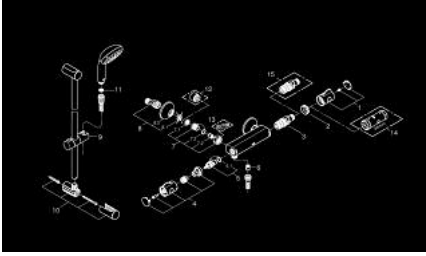

GROHTHERM 800 34 565 000 خلاط دش ترموستاتي 1/2 بوصة مع طقم دش

وصف المنتج:

• اللون: كروم

• يتألف مما يلي

• دش ترموستاتي Grohtherm 800 خلاط 1/2 بوصة

• (34 558 000)

• طقم دش Tempesta II 600 مم (27 598 000)

GROHTHERM 800 34 565 000 خلاط دش ترموستاتي 1/2 بوصة مع طقم دش

قطع الغيار:

- 1: مقبض تحكم في درجة الحرارة (47981000 رقم الطلب:-)
- 2: حلقة تركيب (47743000 رقم الطلب:-)
- 3: قلب مضغوط ترموستاتي 1/2 بوصة (47439000 رقم الطلب:-)
- 4: مقبض غلق (47980000 رقم الطلب:-)
- 5: جزء علوي سيراميك 1/2 بوصة (45346000 رقم الطلب:-)
- 5.1: حلقة دائرية بقطر 18.2 x قطر (0392400M رقم الطلب:-) 1.7
- 6: صمام مانع للإرجاع (08565000 رقم الطلب:-)
- 7: صمام مانع للإرجاع (47189000 رقم الطلب:-)
- 7.1: مصفاة غبار (0726400M رقم الطلب:-)
- 7.2: صمام مانع للإرجاع (08565000 رقم الطلب:-)
- 7.3: حلقة دائرية بقطر 17 x قطر (0305500M رقم الطلب:-) 2
- 8: وصلة مستقيمة (12075000 رقم الطلب:-)
- 8.1: عازل (0138600M رقم الطلب:-)
- 8.2: غطاء مثقوب من المنتصف (0221000M رقم الطلب:-)
- 9: عنصر انزلاق (48099000 رقم الطلب:-)
- 10: حامل عامود دش (48098000 رقم الطلب:-)
- 11: مصفاة غبار (0700200M رقم الطلب:-)
- 12: تطويلة 3/4 بوصة، 20 ملم (0713000M رقم الطلب:-)*
- 13: توسعة خاصة (19377000 رقم الطلب:-)*
- 14: موسع مقبض (19332000 رقم الطلب:-)*
- 15: قلب 1/2 بوصة GROHE TurboStat (47175000 رقم الطلب:-)