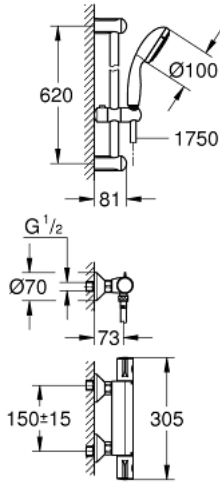

GROHTHERM 800 34 565 000 خلاط دش ترموستاتي 1/2 بوصة مع طقم دش

وصف المنتج:

• اللون: كروم

• يتألف مما يلي

• دش ترموستاتي Grohtherm 800 خلاط 1/2 بوصة

• (34 558 000)

• طقم دش Tempesta II 600 مم (27 598 000)

GROHTHERM 800 34 565 000 خلاط دش ترموستاتي 1/2 بوصة مع طقم دش

قطع الغيار:

- 1: مقبض تحكم في درجة الحرارة (47981000 رقم الطلب:-)
- 2: حلقة تركيب (47743000 رقم الطلب:-)
- 3: قلب مضغوط ترموستاتي 1/2 بوصة (47439000 رقم الطلب:-)
- 4: مقبض غلق (47980000 رقم الطلب:-)
- 5: جزء علوي سيراميك 1/2 بوصة (45346000 رقم الطلب:-)
- 5.1: حلقة دائرية بقطر 18.2 x قطر (0392400M رقم الطلب:-) 1.7
- 6: صمام مانع للإرجاع (08565000 رقم الطلب:-)
- 7: صمام مانع للإرجاع (47189000 رقم الطلب:-)
- 7.1: مصفاة غبار (0726400M رقم الطلب:-)
- 7.2: صمام مانع للإرجاع (08565000 رقم الطلب:-)
- 7.3: حلقة دائرية بقطر 17 x قطر (0305500M رقم الطلب:-) 2
- 8: وصلة مستقيمة (12075000 رقم الطلب:-)
- 8.1: عازل (0138600M رقم الطلب:-)
- 8.2: غطاء مثقوب من المنتصف (0221000M رقم الطلب:-)
- 9: عنصر انزلاق (48099000 رقم الطلب:-)
- 10: حامل عامود دش (48098000 رقم الطلب:-)
- 11: مصفاة غبار (0700200M رقم الطلب:-)
- 12: تطويلة 3/4 بوصة، 20 ملم (0713000M رقم الطلب:-)*
- 13: توسعة خاصة (19377000 رقم الطلب:-)*
- 14: موسع مقبض (19332000 رقم الطلب:-)*
- 15: قلب 1/2 بوصة GROHE TurboStat (47175000 رقم الطلب:-)