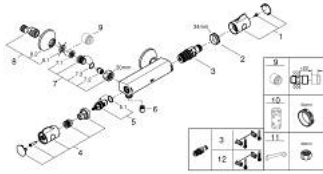

• القلب المصغر GROHE TurboStat بالعنصر الحراري الشمعي

• integrated stop valve

• القابلية للتعديل بشكل منفرد

• مقبض المقدار مع GROHE EcoButton (زر التوفير بسدادة التوفير

• الجزء العلوي السيراميك 1/2 بوصة، 180 درجة

• المنفذ السفلي للدش 1/2 بوصة

• مصافي غبار

• صمامات لارجعية مدمجة

• القارنات S

GROHTHERM 800 34 558 000 خلط دش ترموستاتي 1/2 بوصة

قطع الغيار:

- 1: مقبض تحكم في درجة الحرارة (47981000 رقم الطلب:-)
- 2: حلقة تركيب (47743000 رقم الطلب:-)
- 3: قلب مضغوط ترموستاتي 1/2 بوصة (47439000 رقم الطلب:-)
- 4: مقبض غلق (47980000 رقم الطلب:-)
- 5: جزء علوي سيراميك 1/2 بوصة (45346000 رقم الطلب:-)
- 5.1: حلقة دائرية بقطر 18.2 x قطر (03924000 رقم الطلب:-) 1.7
- 6: صمام مانع للإرجاع (08565000 رقم الطلب:-)
- 7: صمام مانع للإرجاع (47189000 رقم الطلب:-)
- 7.1: مصفاة غبار (07264000 رقم الطلب:-)
- 7.2: صمام مانع للإرجاع (08565000 رقم الطلب:-)
- 7.3: حلقة دائرية بقطر 17 x قطر (03055000 رقم الطلب:-) 2
- 8: وصلة مستقيمة (12075000 رقم الطلب:-)
- 8.1: عازل (01386000 رقم الطلب:-)
- 8.2: غطاء مثقوب من المنتصف (02210000 رقم الطلب:-)
- 9: تطويلة 3/4 بوصة، 20 ملم* (07130000 رقم الطلب:-)
- 10: موسع مقبس* (19332000 رقم الطلب:-)
- 11: توسعة خاصة* (19377000 رقم الطلب:-)
- 12: قلب 1/2 GROHE TurboStat بوصة* (47175000 رقم الطلب:-)