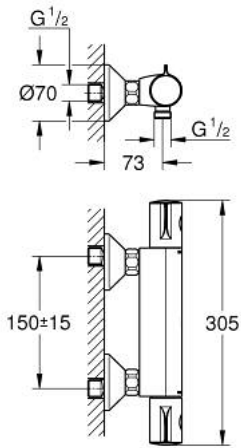

GROHTHERM 800 34 558 000 خلاط دش ترموستاتي 1/2 بوصة

وصف المنتج:

• اللون: كروم

• مثبت على الجدار

• لمسة كروم نهائية من GROHE LongLife

• زر أمان GROHE SafeStop عند 38 °م

• GROHE SafeStop Plus optional temperature limiter at 43°C included

• القلب المصغر GROHE TurboStat بالعنصر الحراري الشمعي

• integrated stop valve

• القابلية للتعديل بشكل منفرد

• مقبض المقدار مع GROHE EcoButton (زر التوفير بسدادة التوفير

• الجزء العلوي السيراميك 1/2 بوصة، 180 درجة

• المنفذ السفلي للدش 1/2 بوصة

• مصافي غبار

• صمامات لارجعية مدمجة

• القارنات S

GROHTHERM 800 34 558 000 خلط دش ترموستاتي 1/2 بوصة

قطع الغيار:

- 1: مقبض تحكم في درجة الحرارة (47981000 رقم الطلب:-)
- 2: حلقة تركيب (47743000 رقم الطلب:-)
- 3: قلب مضغوط ترموستاتي 1/2 بوصة (47439000 رقم الطلب:-)
- 4: مقبض غلق (47980000 رقم الطلب:-)
- 5: جزء علوي سيراميك 1/2 بوصة (45346000 رقم الطلب:-)
- 5.1: حلقة دائرية بقطر 18.2 x قطر (03924000 رقم الطلب:-) 1.7
- 6: صمام مانع للإرجاع (08565000 رقم الطلب:-)
- 7: صمام مانع للإرجاع (47189000 رقم الطلب:-)
- 7.1: مصفاة غبار (07264000 رقم الطلب:-)
- 7.2: صمام مانع للإرجاع (08565000 رقم الطلب:-)
- 7.3: حلقة دائرية بقطر 17 x قطر (03055000 رقم الطلب:-) 2
- 8: وصلة مستقيمة (12075000 رقم الطلب:-)
- 8.1: عازل (01386000 رقم الطلب:-)
- 8.2: غطاء مثقوب من المنتصف (02210000 رقم الطلب:-)
- 9: تطويلة 3/4 بوصة، 20 ملم* (07130000 رقم الطلب:-)
- 10: موسع مقبس* (19332000 رقم الطلب:-)
- 11: توسعة خاصة* (19377000 رقم الطلب:-)
- 12: قلب 1/2 GROHE TurboStat بوصة* (47175000 رقم الطلب:-)