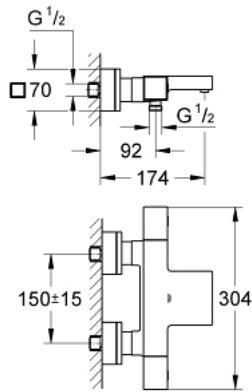

GROHTHERM CUBE 34 497 000 خلاط حمام ترموستاتي 1/2 بوصة

وصف المنتج:

• اللون: كروم

• مثبت على الجدار

• لمسة كروم نهائية من GROHE LongLife

• زر أمان GROHE SafeStop عند 38 °م

• GROHE SafeStop Plus optional temperature limiter at 43°C included

• القلب المصغر GROHE TurboStat بالعنصر الحراري الشمعي

• integrated stop valve

• GROHE remmiDauA مع وظائف متعددة:

• GROHE EcoButton - مدمج (زر توفير مع إيقاف الدش للتوفير)

• #NAME?

• #NAME?

• المنفذ السفلي للدش 1/2 بوصة

•

• صمامات لارجعية مدمجة

• مصافي غبار

• قارنات S مغطاة

GROHTHERM CUBE 34 497 000 خلاط حمام ترموستاتي 1/2 بوصة

قطع الغيار:

- 1: مقبض غلق (47960000 رقم الطلب:-)
- 1.1: غطاء تغطية (4795900M رقم الطلب:-)
- 2: حلقة إيقاف (47922000 رقم الطلب:-)
- 3: مقيد ماء (47364000 رقم الطلب:-)
- 4: طرد الماء (47887000 رقم الطلب:-)
- 5: مقبض تحكم في درجة الحرارة (47958000 رقم الطلب:-)
- 5.1: غطاء تغطية (4795900M رقم الطلب:-)
- 6: حلقة تركيب (47743000 رقم الطلب:-)
- 7: قلب مضغوط ترموستاتي 1/2 بوصة (47439000 رقم الطلب:-)
- 8: صمام مانع للإرجاع (47189000 رقم الطلب:-)
- 8.1: مصفاة غبار (0726400M رقم الطلب:-)
- 8.2: صمام مانع للإرجاع (08565000 رقم الطلب:-)
- 8.3: حلقة دائرية بقطر 17 x قطر (0305500M رقم الطلب:-) 2
- 9: وصلة مستقيمة (47824000 رقم الطلب:-)
- 10: طرد الماء (47924000 رقم الطلب:-)
- 11: طقم تطويلة 30 ملم (46238000 رقم الطلب:-)*
- 12: موسع مقبس (19332000 رقم الطلب:-)*
- 13: قلب GROHE TurboStat 1/2 بوصة (47175000 رقم الطلب:-)*
- 14: توسعة خاصة (19377000 رقم الطلب:-)*