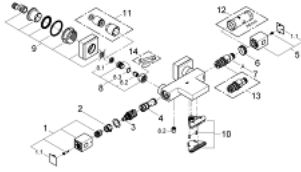

•

• صمامات لارجعية مدمجة

• مصافي غبار

• قارنات S مغطاة

GROHTHERM CUBE 34 497 000 خلاط حمام ترموستاتي 1/2 بوصة

قطع الغيار:

- 1: مقبض غلق (47960000 رقم الطلب:-)
- 1.1: غطاء تغطية (4795900M رقم الطلب:-)
- 2: حلقة إيقاف (47922000 رقم الطلب:-)
- 3: مقيد ماء (47364000 رقم الطلب:-)
- 4: طرد الماء (47887000 رقم الطلب:-)
- 5: مقبض تحكم في درجة الحرارة (47958000 رقم الطلب:-)
- 5.1: غطاء تغطية (4795900M رقم الطلب:-)
- 6: حلقة تركيب (47743000 رقم الطلب:-)
- 7: قلب مضغوط ترموستاتي 1/2 بوصة (47439000 رقم الطلب:-)
- 8: صمام مانع للإرجاع (47189000 رقم الطلب:-)
- 8.1: مصفاة غبار (0726400M رقم الطلب:-)
- 8.2: صمام مانع للإرجاع (08565000 رقم الطلب:-)
- 8.3: حلقة دائرية بقطر 17 x قطر (0305500M رقم الطلب:-) 2
- 9: وصلة مستقيمة (47824000 رقم الطلب:-)
- 10: طرد الماء (47924000 رقم الطلب:-)
- 11: طقم تطويلة 30 ملم (46238000 رقم الطلب:-)*
- 12: موسع مقبس (19332000 رقم الطلب:-)*
- 13: قلب GROHE TurboStat 1/2 بوصة (47175000 رقم الطلب:-)*
- 14: توسعة خاصة (19377000 رقم الطلب:-)*