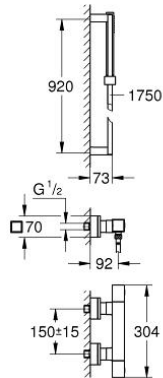

GROHTHERM CUBE 34 495 000 طقم سماعه دش

وصف المنتج:

- اللون: كروم
- خلاط دش ترموستاتي 1/2 بوصة مع طقم دش
- مثبت على الجدار
- لمسة كروم نهائية من GROHE LongLife
- القلب المصغر GROHE TurboStat بالعنصر الحراري الشمعي
- تقنية GROHE EcoJoy لمياه أقل وتدفق ممتاز
- integrated stop valve
- الأجزاء الرأسية من سيراميك الكاربودور 1 1/2 بوصة، 180 درجة القابلة للتعديل بشكل منفرد)
- مقبض المقدار مع GROHE EcoButton (زر التوفير بسدادة التوفير
- زر أمان GROHE SafeStop عند 38° م
- المنفذ السفلي للدش 1/2 بوصة
- صمامات لارجعية مدمجة
- مصافي غبار
- قارنات S مغطاة
- محمي من التدفق العكسي
- الحد الأدنى للضغط الموصى به 1.0 بار
- طقم دش Euphoria Cube (27 700 000)
- يتألف مما يلي:
- عامود دش، مقياس 900 مم (841 27)
- دش يدوي Euphoria Cube Stick (27 698)
- خرطوم دش Silverflex 1750 ملم (28 388)
- 1/2 بوصة 1/2 × بوصة