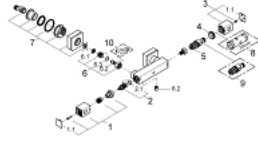

• القلب المصغر GROHE TurboStat بالعنصر الحراري الشمعي

• integrated stop valve

• القابلية للتعديل بشكل منفرد

• مقبض المقدار مع FlowControl Button (زر التوفير بسدادة التوفير

• الجزء الرأسي من سيراميك الكاربودور 1 1/2 بوصة، 180 درجة

• المنفذ السفلي للدش 1/2 بوصة

• صمامات لارجعية مدمجة

• مصافي غبار

• قارنات S مغطاة

## GROHTHERM CUBE 34 488 000 خلاط دش ترموستاتي 1/2 بوصة

قطع الغيار

- 1: مقبض غلق (47964000 رقم الطلب:-)
- 1.1: غطاء تغطية (4795900M رقم الطلب:-)
- 2: جزء علوي سيراميك 1/2 بوصة (45346000 رقم الطلب:-)
- 2.1: حلقة دائرية بقطر 18.2 x قطر (0392400M رقم الطلب:-) 1.7
- 3: مقبض تحكم في درجة الحرارة (47958000 رقم الطلب:-)
- 3.1: غطاء تغطية (4795900M رقم الطلب:-)
- 4: حلقة تركيب (47743000 رقم الطلب:-)
- 5: قلب مضغوط ترموستاتي 1/2 بوصة (47439000 رقم الطلب:-)
- 6: صمام مانع للإرجاع (47189000 رقم الطلب:-)
- 6.1: مصفاة غبار (0726400M رقم الطلب:-)
- 6.2: صمام مانع للإرجاع (08565000 رقم الطلب:-)
- 6.3: حلقة دائرية بقطر 17 x قطر (0305500M رقم الطلب:-) 2
- 7: وصلة مستقيمة (47824000 رقم الطلب:-)
- 8: موسع مقبس\* (19332000 رقم الطلب:-)
- 9: قلب GROHE TurboStat 1/2 بوصة\* (47175000 رقم الطلب:-)
- 10: توسعة خاصة\* (19377000 رقم الطلب:-)