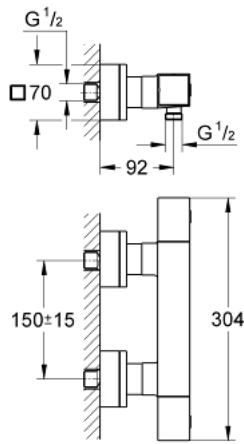

## GROHTHERM CUBE 34 488 000 خلاط دش ترموستاتي 1/2 بوصة

وصف المنتج

• اللون: كروم

• مثبت على الجدار

• لمسة كروم نهائية من GROHE LongLife

• زر أمان GROHE SafeStop عند 38 °م

• GROHE SafeStop Plus optional temperature limiter at 43°C included

• القلب المصغر GROHE TurboStat بالعنصر الحراري الشمعي

• integrated stop valve

• القابلية للتعديل بشكل منفرد

• مقبض المقدار مع FlowControl Button (زر التوفير بسدادة التوفير

• الجزء الرأسي من سيراميك الكاربودور 1 1/2 بوصة، 180 درجة

• المنفذ السفلي للدش 1/2 بوصة

• صمامات لارجعية مدمجة

• مصافي غبار

• قارنات S مغطاة

## GROHTHERM CUBE 34 488 000 خلاط دش ترموستاتي 1/2 بوصة

قطع الغيار

- 1: مقبض غلق (47964000 رقم الطلب:-)
- 1.1: غطاء تغطية (4795900M رقم الطلب:-)
- 2: جزء علوي سيراميك 1/2 بوصة (45346000 رقم الطلب:-)
- 2.1: حلقة دائرية بقطر 18.2 x قطر (0392400M رقم الطلب:-) 1.7
- 3: مقبض تحكم في درجة الحرارة (47958000 رقم الطلب:-)
- 3.1: غطاء تغطية (4795900M رقم الطلب:-)
- 4: حلقة تركيب (47743000 رقم الطلب:-)
- 5: قلب مضغوط ترموستاتي 1/2 بوصة (47439000 رقم الطلب:-)
- 6: صمام مانع للإرجاع (47189000 رقم الطلب:-)
- 6.1: مصفاة غبار (0726400M رقم الطلب:-)
- 6.2: صمام مانع للإرجاع (08565000 رقم الطلب:-)
- 6.3: حلقة دائرية بقطر 17 x قطر (0305500M رقم الطلب:-) 2
- 7: وصلة مستقيمة (47824000 رقم الطلب:-)
- 8: موسع مقبس\* (19332000 رقم الطلب:-)
- 9: قلب GROHE TurboStat 1/2 بوصة\* (47175000 رقم الطلب:-)
- 10: توسعة خاصة\* (19377000 رقم الطلب:-)