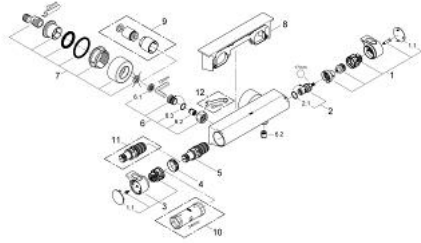

القابلة للتعديل بشكل منفرد)

• مقبض المقدار مع GROHE EcoButton (زر التوفير بسدادة التوفير

• الجزء الرأسي من سيراميك الكاربودور 1 1/2 بوصة، 180 درجة

• المنفذ السفلي للدش 1/2 بوصة

• صمامات لا رجعية مدمجة

• مصافي غبار

### قطع الغيار

- 1: مقبض غلق (Aqua Paddle رقم الطلب: 47916000)
- 1.1: غطاء تغطية (رقم الطلب: 4788300M)
- 2: جزء علوي سيراميك 1/2 بوصة (رقم الطلب: 45346000)
- 2.1: حلقة دائرية بقطر 18.2 x قطر (رقم الطلب: 0392400M) 1.7
- 3: مقبض تحكم في درجة الحرارة (رقم الطلب: 47917000)
- 3.1: غطاء تغطية (رقم الطلب: 4788300M)
- 4: حلقة تركيب (رقم الطلب: 47743000)
- 5: قلب مضغوط ترموستاتي 1/2 بوصة (رقم الطلب: 47439000)
- 6: صمام مانع للإرجاع (رقم الطلب: 47189000)
- 6.1: مصفاة غيار (رقم الطلب: 0726400M)
- 6.2: صمام مانع للإرجاع (رقم الطلب: 08565000)
- 6.3: حلقة دائرية بقطر 17 x قطر (رقم الطلب: 0305500M) 2
- 7: وصلة مستقيمة (رقم الطلب: 12693000)
- 8: صينية الدش (رقم الطلب: 18608001) GROHE EasyReach
- 9: طقم تطويلة 30 ملم\* (رقم الطلب: 46238000)
- 10: موسع مقبض\* (رقم الطلب: 19332000)
- 11: قلب GROHE TurboStat 1/2 بوصة\* (رقم الطلب: 47175000)
- 12: توسعة خاصة\* (رقم الطلب: 19377000)