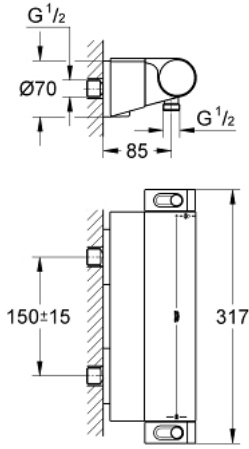

## GROHTHERM 2000 34 469 001 خلاط دش ترموستاتي 1/2 بوصة

وصف المنتج:

• اللون: كروم

• مثبت على الجدار

• GROHE CoolTouch 100% يتألف من حاوية أمان + قارنات S بشمسات CoolTouch

• لمسة كروم نهائية من GROHE LongLife

• GROHE Aqua Paddles، مقابض مريحة في الإمساك بها

• مقبض مقياس درجة الحرارة SafeStop EHORG عند درجة 38° م

• GROHE SafeStop Plus optional temperature limiter at 43°C included

• integrated stop valve

• القلب المصغر GROHE TurboStat بالعنصر الحراري الشمعي

القابلة للتعديل بشكل منفرد)

• مقبض المقدار مع GROHE EcoButton (زر التوفير بسدادة التوفير

• الجزء الرأسي من سيراميك الكاربودور 1 1/2 بوصة، 180 درجة

• المنفذ السفلي للدش 1/2 بوصة

• صمامات لا رجعية مدمجة

• مصافي غبار

### قطع الغيار

- 1: مقبض غلق (Aqua Paddle رقم الطلب: 47916000)
- 1.1: غطاء تغطية (رقم الطلب: 4788300M)
- 2: جزء علوي سيراميك 1/2 بوصة (رقم الطلب: 45346000)
- 2.1: حلقة دائرية بقطر 18.2 x قطر (رقم الطلب: 0392400M) 1.7
- 3: مقبض تحكم في درجة الحرارة (رقم الطلب: 47917000)
- 3.1: غطاء تغطية (رقم الطلب: 4788300M)
- 4: حلقة تركيب (رقم الطلب: 47743000)
- 5: قلب مضغوط ترموستاتي 1/2 بوصة (رقم الطلب: 47439000)
- 6: صمام مانع للإرجاع (رقم الطلب: 47189000)
- 6.1: مصفاة غيار (رقم الطلب: 0726400M)
- 6.2: صمام مانع للإرجاع (رقم الطلب: 08565000)
- 6.3: حلقة دائرية بقطر 17 x قطر (رقم الطلب: 0305500M) 2
- 7: وصلة مستقيمة (رقم الطلب: 12693000)
- 8: صينية الدش (رقم الطلب: 18608001) GROHE EasyReach
- 9: طقم تطويلة 30 ملم\* (رقم الطلب: 46238000)
- 10: موسع مقبض\* (رقم الطلب: 19332000)
- 11: قلب GROHE TurboStat 1/2 بوصة\* (رقم الطلب: 47175000)
- 12: توسعة خاصة\* (رقم الطلب: 19377000)