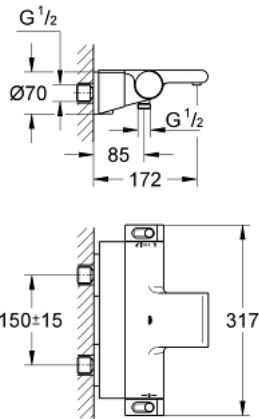

GROHTHERM 2000 34 464 001 خلاط حمام ترموستاتي 1/2 بوصة

وصف المنتج:

• اللون: كروم

• مثبت على الجدار

• GROHE CoolTouch 100% يتألف من حاوية أمان + قارنات S بشمسات CoolTouch

• لمسة كروم نهائية من GROHE LongLife

• قارنات S مغطاة، شمسات CoolTouch بعازل جداري

• صينية الدش GROHE EasyReach

• قابلية للفك من أجل التنظيف بسهولة

GROHTHERM 2000 34 464 001 خلاط حمام ترموستاتي 1/2 بوصة

قطع الغيار:

- 1: مقبض غلق (47923000 رقم الطلب:-)
- 1.1: غطاء تغطية (4788300M رقم الطلب:-)
- 2: سدادة (47925000 رقم الطلب:-)
- 3: مقيد ماء (12433000 رقم الطلب:-)
- 4: طرد الماء (47751000 رقم الطلب:-)
- 5: مقبض تحكم في درجة الحرارة (47917000 رقم الطلب:-)
- 5.1: غطاء تغطية (4788300M رقم الطلب:-)
- 6: حلقة تركيب (47743000 رقم الطلب:-)
- 7: قلب مضغوط ترموستاتي 1/2 بوصة (47439000 رقم الطلب:-)
- 8: صمام مانع للإرجاع (47189000 رقم الطلب:-)
- 8.1: مصفاة غيار (0726400M رقم الطلب:-)
- 8.2: صمام مانع للإرجاع (08565000 رقم الطلب:-)
- 8.3: حلقة دائرية بقطر 17 x قطر (0305500M رقم الطلب:-) 2
- 9: وصلة مستقيمة (12693000 رقم الطلب:-)
- 10: طرد الماء (47924000 رقم الطلب:-)
- 11: صينية الدش (18608001 رقم الطلب:-) GROHE EasyReach
- 12: طقم تطويلة 30 ملم* (46238000 رقم الطلب:-)
- 13: موسع مقبس* (19332000 رقم الطلب:-)
- 14: قلب 1/2 بوصة GROHE TurboStat* (47175000 رقم الطلب:-)
- 15: توسعة خاصة* (19377000 رقم الطلب:-)