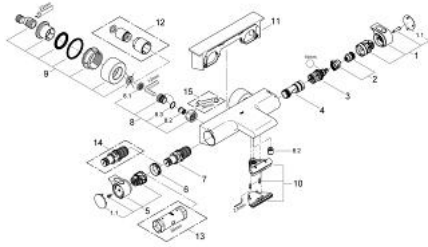

• integrated stop valve

• GROHE remmiDauqA مع وظائف متعددة:

• GROHE EcoButton - مدمج (زر توفير مع إيقاف الدش للتوفير)

#NAME?

#NAME?

• المنفذ السفلي للدش 1/2 بوصة

• صمامات لارجعية مدمجة

• مصافي غبار

• قارنات S مغطاة، شمسات CoolTouch بعازل جداري

• صينية الدش GROHE EasyReach

• قابلية للفك من أجل التنظيف بسهولة

GROHTHERM 2000 34 464 001 خلاط حمام ترموستاتي 1/2 بوصة

قطع الغيار:

- 1: مقبض غلق (47923000 رقم الطلب:-)
- 1.1: غطاء تغطية (4788300M رقم الطلب:-)
- 2: سدادة (47925000 رقم الطلب:-)
- 3: مقيد ماء (12433000 رقم الطلب:-)
- 4: طرد الماء (47751000 رقم الطلب:-)
- 5: مقبض تحكم في درجة الحرارة (47917000 رقم الطلب:-)
- 5.1: غطاء تغطية (4788300M رقم الطلب:-)
- 6: حلقة تركيب (47743000 رقم الطلب:-)
- 7: قلب مضغوط ترموستاتي 1/2 بوصة (47439000 رقم الطلب:-)
- 8: صمام مانع للإرجاع (47189000 رقم الطلب:-)
- 8.1: مصفاة غيار (0726400M رقم الطلب:-)
- 8.2: صمام مانع للإرجاع (08565000 رقم الطلب:-)
- 8.3: حلقة دائرية بقطر 17 x قطر (0305500M رقم الطلب:-) 2
- 9: وصلة مستقيمة (12693000 رقم الطلب:-)
- 10: طرد الماء (47924000 رقم الطلب:-)
- 11: صينية الدش (18608001 رقم الطلب:-) GROHE EasyReach
- 12: طقم تطويلة 30 ملم* (46238000 رقم الطلب:-)
- 13: موسع مقبس* (19332000 رقم الطلب:-)
- 14: قلب 1/2 بوصة GROHE TurboStat* (47175000 رقم الطلب:-)
- 15: توسعة خاصة* (19377000 رقم الطلب:-)