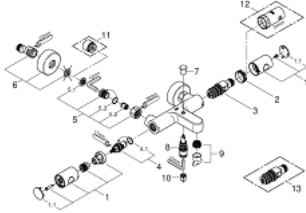

• مقبض المقدار مع GROHE EcoButton (زر التوفير بسدادة التوفير

• الجزء العلوي السيراميك 1/2 بوصة، 180 درجة

• المنفذ السفلي للدش 1/2 بوصة

• مرغي المياه

• صمامات لارجعية مدمجة

• مصافي غبار

• محمي من التدفق العكسي

• القارنات S

• الترس المعدني

• تقنية GROHE EcoJoy لمياه أقل وتدفق ممتاز

GROHTHERM 1000 COSMOPOLITAN M 34 215 002 خلاط حمام ترموستاتي 1/2 بوصة

قطع الغيار

- 1: مقبض معدني بقياس 1/2 بوصة (47984000 رقم الطلب).
- 1.1: غطاء تغطية (64585000 رقم الطلب).
- 2: حلقة تركيب (47743000 رقم الطلب).
- 3: قلب مضغوط ترموستاتي 1/2 بوصة (47439000 رقم الطلب).
- 4: جزء علوي سيراميك 1/2 بوصة (45346000 رقم الطلب).
- 4.1: حلقة دائرية بقطر 18.2 x قطر (03924000 رقم الطلب).
- 5: صمام مانع للإرجاع (47189000 رقم الطلب).
- 5.1: مصفاة غبار (07264000 رقم الطلب).
- 5.2: صمام مانع للإرجاع (08565000 رقم الطلب).
- 5.3: حلقة دائرية بقطر 17 x قطر (03055000 رقم الطلب).
- 6: وصلة مستقيمة (12662000 رقم الطلب).
- 7: مقبض محول (65648000 رقم الطلب).
- 8: محول (65655000 رقم الطلب).
- 9: فلتر مياه (13926000 رقم الطلب).
- 10: صمام مانع للإرجاع (08565000 رقم الطلب).
- 11: تطويلة 3/4 بوصة، 20 ملم* (07130000 رقم الطلب).
- 12: موسع مقبض* (19332000 رقم الطلب).
- 13: قلب GROHE TurboStat 1/2 بوصة* (47175000 رقم الطلب).