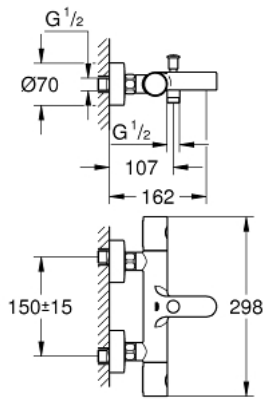

• مقبض المقدار مع GROHE EcoButton (زر التوفير بسدادة التوفير

• الجزء العلوي السيراميك 1/2 بوصة، 180 درجة

• المنفذ السفلي للدش 1/2 بوصة

• مرغي المياه

• صمامات لارجعية مدمجة

• مصافي غبار

• محمي من التدفق العكسي

• القارنات S

• الترس المعدني

• تقنية GROHE EcoJoy لمياه أقل وتدفق ممتاز

GROHTHERM 1000 COSMOPOLITAN M 34 215 002 خلاط حمام ترموستاتي 1/2 بوصة

قطع الغيار

- 1: مقبض معدني بقياس 1/2 بوصة (47984000 رقم الطلب).
- 1.1: غطاء تغطية (64585000 رقم الطلب).
- 2: حلقة تركيب (47743000 رقم الطلب).
- 3: قلب مضغوط ترموستاتي 1/2 بوصة (47439000 رقم الطلب).
- 4: جزء علوي سيراميك 1/2 بوصة (45346000 رقم الطلب).
- 4.1: حلقة دائرية بقطر 18.2 x قطر (03924000 رقم الطلب).
- 5: صمام مانع للإرجاع (47189000 رقم الطلب).
- 5.1: مصفاة غبار (07264000 رقم الطلب).
- 5.2: صمام مانع للإرجاع (08565000 رقم الطلب).
- 5.3: حلقة دائرية بقطر 17 x قطر (03055000 رقم الطلب).
- 6: وصلة مستقيمة (12662000 رقم الطلب).
- 7: مقبض محول (65648000 رقم الطلب).
- 8: محول (65655000 رقم الطلب).
- 9: فلتر مياه (13926000 رقم الطلب).
- 10: صمام مانع للإرجاع (08565000 رقم الطلب).
- 11: تطويلة 3/4 بوصة، 20 ملم* (07130000 رقم الطلب).
- 12: موسع مقبض* (19332000 رقم الطلب).
- 13: قلب GROHE TurboStat 1/2 بوصة* (47175000 رقم الطلب).