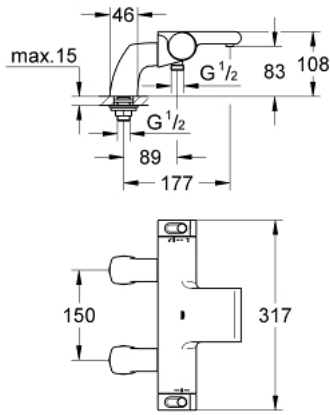

## GROHTHERM 2000 34 176 001 خلاط حمام ترموستاتي 1/2 بوصة

وصف المنتج:

• اللون: كروم

• التركيب العمودي

• حاوية السلامة GROHE CoolTouch

• لمسة كروم نهائية من GROHE LongLife

• GROHE Aqua Paddles، مقابض مريحة في الإمساك بها

• القلب المصغر GROHE TurboStat بالعنصر الحراري الشمعي

• زر أمان GROHE SafeStop عند 38° م

• GROHE SafeStop Plus optional temperature limiter at 43°C included

• integrated stop valve

• GROHE remmiDauA مع وظائف متعددة:

## GROHTHERM 2000 34 176 001 خلاط حمام ترموستاتي 1/2 بوصة

قطع الغيار:

- 1: مقبض غلق (رقم الطلب: 47923000)
- 1.1: غطاء تغطية (رقم الطلب: 4788300M)
- 2: سداة (رقم الطلب: 47925000)
- 3: مقيد ماء (رقم الطلب: 12433000)
- 4: طرد الماء (رقم الطلب: 47751000)
- 5: مقبض تحكم في درجة الحرارة (رقم الطلب: 47917000)
- 5.1: غطاء تغطية (رقم الطلب: 4788300M)
- 6: حلقة تركيب (رقم الطلب: 47743000)
- 7: قلب مضغوط ترموستاتي 1/2 بوصة (رقم الطلب: 47439000)
- 8: وصلة الحنفية 1/2" (رقم الطلب: 12092000)
- 9: طرد الماء (رقم الطلب: 47924000)
- 10: موسع مقبس\* (رقم الطلب: 19332000)
- 11: قلب GROHE TurboStat 1/2 بوصة\* (رقم الطلب: 47175000)