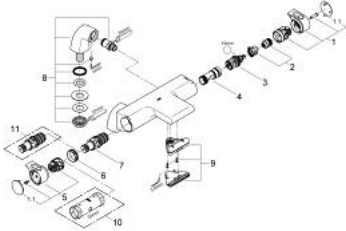

• #NAME?

• #NAME?

• GROHE EcoButton - مدمج (زر توفير مع إيقاف الدش للتوفير)

• المنفذ السفلي للدش 1/2 بوصة

•

• مثبت اتجاه التدفق

• صمامات لارجعية مدمجة

• مصافي غبار

## GROHTHERM 2000 34 176 001 خلاط حمام ترموستاتي 1/2 بوصة

قطع الغيار:

- 1: مقبض غلق (رقم الطلب: 47923000)
- 1.1: غطاء تغطية (رقم الطلب: 4788300M)
- 2: سداة (رقم الطلب: 47925000)
- 3: مقيد ماء (رقم الطلب: 12433000)
- 4: طرد الماء (رقم الطلب: 47751000)
- 5: مقبض تحكم في درجة الحرارة (رقم الطلب: 47917000)
- 5.1: غطاء تغطية (رقم الطلب: 4788300M)
- 6: حلقة تركيب (رقم الطلب: 47743000)
- 7: قلب مضغوط ترموستاتي 1/2 بوصة (رقم الطلب: 47439000)
- 8: وصلة الحنفية 1/2" (رقم الطلب: 12092000)
- 9: طرد الماء (رقم الطلب: 47924000)
- 10: موسع مقبس\* (رقم الطلب: 19332000)
- 11: قلب GROHE TurboStat 1/2 بوصة\* (رقم الطلب: 47175000)