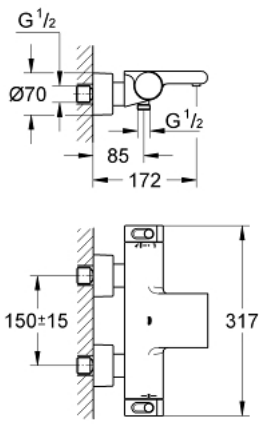

GROHTHERM 2000 34 174 001 خلاط حمام ترموستاتي 1/2 بوصة

وصف المنتج:

• اللون: كروم

• مثبت على الجدار

• GROHE CoolTouch 100% يتألف من حاوية أمان + قارنات S بشمسات CoolTouch

• لمسة كروم نهائية من GROHE LongLife

• مصافي غبار

• قارنات S مغطاة، شمسات CoolTouch بعازل جداري

• ترقية اختيارية: صينية الدش (18 608 001) GROHE EasyReach

GROHTHERM 2000 34 174 001 خلاط حمام ترموستاتي 1/2 بوصة

قطع الغيار:

- 1: مقبض غلق (47923000 رقم الطلب:-)
- 1.1: غطاء تغطية (4788300M رقم الطلب:-)
- 2: سداة (47925000 رقم الطلب:-)
- 3: مقيد ماء (12433000 رقم الطلب:-)
- 4: طرد الماء (47751000 رقم الطلب:-)
- 5: مقبض تحكم في درجة الحرارة (47917000 رقم الطلب:-)
- 5.1: غطاء تغطية (4788300M رقم الطلب:-)
- 6: حلقة تركيب (47743000 رقم الطلب:-)
- 7: قلب مضغوط ترموستاتي 1/2 بوصة (47439000 رقم الطلب:-)
- 8: صمام مانع للإرجاع (47189000 رقم الطلب:-)
- 8.1: مصفاة غبار (0726400M رقم الطلب:-)
- 8.2: صمام مانع للإرجاع (08565000 رقم الطلب:-)
- 8.3: حلقة دائرية بقطر 17 x قطر (0305500M رقم الطلب:-) 2
- 9: وصلة مستقيمة (12693000 رقم الطلب:-)
- 10: طرد الماء (47924000 رقم الطلب:-)
- 11: طقم تطويلة 30 ملم (46238000 رقم الطلب:-)*
- 12: موسع مقبس (19332000 رقم الطلب:-)*
- 13: قلب GROHE TurboStat 1/2 بوصة (47175000 رقم الطلب:-)*
- 14: توسعة خاصة (19377000 رقم الطلب:-)*