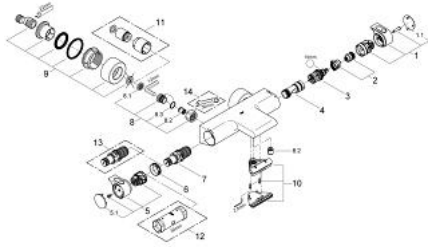

• integrated stop valve

• GROHE remmiDauqA مع وظائف متعددة:

• GROHE EcoButton - مدمج (زر توفير مع إيقاف الدش للتوفير)

#NAME?

#NAME?

• المنفذ السفلي للدش 1/2 بوصة

•

• صمامات لارجعية مدمجة

• مصافي غبار

• قارنات S مغطاة، شمسات CoolTouch بعازل جداري

• ترقية اختيارية: صينية الدش (18 608 001) GROHE EasyReach

GROHTHERM 2000 34 174 001 خلاط حمام ترموستاتي 1/2 بوصة

قطع الغيار:

- 1: مقبض غلق (47923000 رقم الطلب:-)
- 1.1: غطاء تغطية (4788300M رقم الطلب:-)
- 2: سداة (47925000 رقم الطلب:-)
- 3: مقيد ماء (12433000 رقم الطلب:-)
- 4: طرد الماء (47751000 رقم الطلب:-)
- 5: مقبض تحكم في درجة الحرارة (47917000 رقم الطلب:-)
- 5.1: غطاء تغطية (4788300M رقم الطلب:-)
- 6: حلقة تركيب (47743000 رقم الطلب:-)
- 7: قلب مضغوط ترموستاتي 1/2 بوصة (47439000 رقم الطلب:-)
- 8: صمام مانع للإرجاع (47189000 رقم الطلب:-)
- 8.1: مصفاة غبار (0726400M رقم الطلب:-)
- 8.2: صمام مانع للإرجاع (08565000 رقم الطلب:-)
- 8.3: حلقة دائرية بقطر 17 x قطر (0305500M رقم الطلب:-) 2
- 9: وصلة مستقيمة (12693000 رقم الطلب:-)
- 10: طرد الماء (47924000 رقم الطلب:-)
- 11: طقم تطويلة 30 ملم (46238000 رقم الطلب:-)*
- 12: موسع مقبس (19332000 رقم الطلب:-)*
- 13: قلب GROHE TurboStat 1/2 بوصة (47175000 رقم الطلب:-)*
- 14: توسعة خاصة (19377000 رقم الطلب:-)*