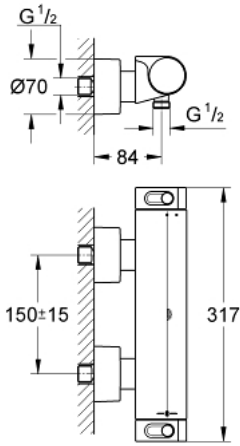

GROHTHERM 2000 34 169 001 خلاط دش ترموستاتي 1/2 بوصة

وصف المنتج:

• اللون: كروم

• مثبت على الجدار

• GROHE CoolTouch 100% يتألف من حاوية أمان + قارنات S بشمسات CoolTouch

• لمسة كروم نهائية من GROHE LongLife

• GROHE Aqua Paddles، مقابض مريحة في الإمساك بها

• زر أمان GROHE SafeStop عند 38° م

• GROHE SafeStop Plus optional temperature limiter at 43°C included

• القلب المصغر GROHE TurboStat بالعنصر الحراري الشمعي

• integrated stop valve

• القابلة للتعديل بشكل منفرد

• مقبض المقدار مع GROHE EcoButton (زر التوفير بسدادة التوفير

• الجزء الرأسي من سيراميك الكارودور 1 1/2 بوصة، 180 درجة

• المنفذ السفلي للدش 1/2 بوصة

• صمامات لارجعية مدمجة

• مصافي غبار

• قارنات S مغطاة، شمسات CoolTouch بعازل جداري

• ترقية اختيارية: صينية الدش (18 608 001) GROHE EasyReach

GROHTHERM 2000 34 169 001 خلاط دش ترموستاتي 1/2 بوصة

قطع الغيار

- 1: مقبض غلق (Aqua Paddle رقم الطلب: 47916000)
- 1.1: غطاء تغطية (رقم الطلب: 4788300M)
- 2: جزء علوي سيراميك 1/2 بوصة (رقم الطلب: 45346000)
- 2.1: حلقة دائرية بقطر 18.2 x قطر (رقم الطلب: 0392400M) 1.7
- 3: مقبض تحكم في درجة الحرارة (رقم الطلب: 47917000)
- 3.1: غطاء تغطية (رقم الطلب: 4788300M)
- 4: حلقة تركيب (رقم الطلب: 47743000)
- 5: قلب مضغوط ترموستاتي 1/2 بوصة (رقم الطلب: 47439000)
- 6: صمام مانع للإرجاع (رقم الطلب: 47189000)
- 6.1: مصفاة غبار (رقم الطلب: 0726400M)
- 6.2: صمام مانع للإرجاع (رقم الطلب: 08565000)
- 6.3: حلقة دائرية بقطر 17 x قطر (رقم الطلب: 0305500M) 2
- 7: وصلة مستقيمة (رقم الطلب: 12693000)
- 8: طقم تطويلة 30 ملم* (رقم الطلب: 46238000)
- 9: موسع مقبس* (رقم الطلب: 19332000)
- 10: قلب GROHE TurboStat 1/2 بوصة* (رقم الطلب: 47175000)
- 11: توسعة خاصة* (رقم الطلب: 19377000)