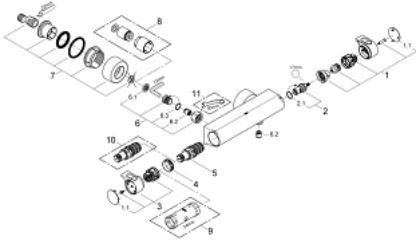

• مقبض المقدار مع GROHE EcoButton (زر التوفير بسدادة التوفير

• الجزء الرأسي من سيراميك الكارودور 1 1/2 بوصة، 180 درجة

• المنفذ السفلي للدش 1/2 بوصة

• صمامات لارجعية مدمجة

• مصافي غبار

• قارنات S مغطاة، شمسات CoolTouch بعازل جداري

• ترقية اختيارية: صينية الدش (18 608 001) GROHE EasyReach

GROHTHERM 2000 34 169 001 خلاط دش ترموستاتي 1/2 بوصة

قطع الغيار

- 1: مقبض غلق (Aqua Paddle رقم الطلب: 47916000)
- 1.1: غطاء تغطية (رقم الطلب: 4788300M)
- 2: جزء علوي سيراميك 1/2 بوصة (رقم الطلب: 45346000)
- 2.1: حلقة دائرية بقطر 18.2 x قطر (رقم الطلب: 0392400M) 1.7
- 3: مقبض تحكم في درجة الحرارة (رقم الطلب: 47917000)
- 3.1: غطاء تغطية (رقم الطلب: 4788300M)
- 4: حلقة تركيب (رقم الطلب: 47743000)
- 5: قلب مضغوط ترموستاتي 1/2 بوصة (رقم الطلب: 47439000)
- 6: صمام مانع للإرجاع (رقم الطلب: 47189000)
- 6.1: مصفاة غبار (رقم الطلب: 0726400M)
- 6.2: صمام مانع للإرجاع (رقم الطلب: 08565000)
- 6.3: حلقة دائرية بقطر 17 x قطر (رقم الطلب: 0305500M) 2
- 7: وصلة مستقيمة (رقم الطلب: 12693000)
- 8: طقم تطويلة 30 ملم* (رقم الطلب: 46238000)
- 9: موسع مقبس* (رقم الطلب: 19332000)
- 10: قلب GROHE TurboStat 1/2 بوصة* (رقم الطلب: 47175000)
- 11: توسعة خاصة* (رقم الطلب: 19377000)