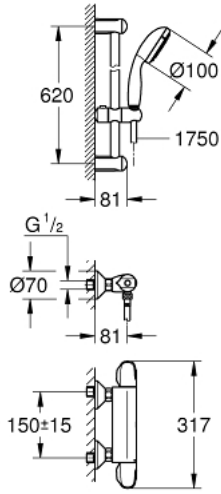

GROHTHERM 1000 34 151 003 خلاط دش ترموستاتي 1/2 بوصة مع طقم دش

وصف المنتج:

• اللون: كروم

• يتألف مما يلي

• دش ترموستاتي Grohtherm 1000 خلاط 1/2 بوصة

(34 143 003)

• طقم دش Tempesta II 600 مم (27 598 000)

## GROHTHERM 1000 34 151 003 خلاط دش ترموستاتي 1/2 بوصة مع طقم دش

قطع الغيار:

- 1: مقبض غلق (47972000 رقم الطلب:-)
- 1.1: غطاء تغطية (4797400M رقم الطلب:-)
- 2: جزء علوي سيراميك 1/2 بوصة (45346000 رقم الطلب:-)
- 2.1: حلقة دائرية بقطر 18.2 x قطر (0392400M رقم الطلب:-) 1.7
- 3: مقبض تحكم في درجة الحرارة (47973000 رقم الطلب:-)
- 3.1: غطاء تغطية (4797400M رقم الطلب:-)
- 4: حلقة تركيب (47743000 رقم الطلب:-)
- 5: قلب مضغوط ترموستاتي 1/2 بوصة (47439000 رقم الطلب:-)
- 6: سباق (47975000 رقم الطلب:-)
- 7: صمام مانع للإرجاع (08565000 رقم الطلب:-)
- 8: صمام مانع للإرجاع (47189000 رقم الطلب:-)
- 8.1: مصفاة غبار (0726400M رقم الطلب:-)
- 8.2: صمام مانع للإرجاع (08565000 رقم الطلب:-)
- 8.3: حلقة دائرية بقطر 17 x قطر (0305500M رقم الطلب:-) 2
- 9: وصلة مستقيمة (12075000 رقم الطلب:-)
- 9.1: عازل (0138600M رقم الطلب:-)
- 9.2: غطاء متقوَّب من المنتصف (0221000M رقم الطلب:-)
- 10: عنصر انزلاق (48099000 رقم الطلب:-)
- 11: حامل عامود دش (48098000 رقم الطلب:-)
- 12: مصفاة غبار (0700200M رقم الطلب:-)
- 13: تطويلة 3/4 بوصة، 20 ملم\* (0713000M رقم الطلب:-)
- 14: توسعة خاصة\* (19377000 رقم الطلب:-)
- 15: موسع مقبس\* (19332000 رقم الطلب:-)
- 16: قلب 1/2 GROHE TurboStat بوصة\* (47175000 رقم الطلب:-)