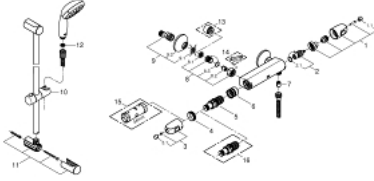

GROHTHERM 1000 34 151 003 خلاط دش ترموستاتي 1/2 بوصة مع طقم دش

وصف المنتج:

• اللون: كروم

• يتألف مما يلي

• دش ترموستاتي Grohtherm 1000 خلاط 1/2 بوصة

(34 143 003)

• طقم دش Tempesta II 600 مم (27 598 000)

## GROHTHERM 1000 34 151 003 خلاط دش ترموستاتي 1/2 بوصة مع طقم دش

قطع الغيار:

- 1: مقبض غلق (47972000 رقم الطلب:-)
- 1.1: غطاء تغطية (4797400M رقم الطلب:-)
- 2: جزء علوي سيراميك 1/2 بوصة (45346000 رقم الطلب:-)
- 2.1: حلقة دائرية بقطر 18.2 x قطر (0392400M رقم الطلب:-) 1.7
- 3: مقبض تحكم في درجة الحرارة (47973000 رقم الطلب:-)
- 3.1: غطاء تغطية (4797400M رقم الطلب:-)
- 4: حلقة تركيب (47743000 رقم الطلب:-)
- 5: قلب مضغوط ترموستاتي 1/2 بوصة (47439000 رقم الطلب:-)
- 6: سباق (47975000 رقم الطلب:-)
- 7: صمام مانع للإرجاع (08565000 رقم الطلب:-)
- 8: صمام مانع للإرجاع (47189000 رقم الطلب:-)
- 8.1: مصفاة غبار (0726400M رقم الطلب:-)
- 8.2: صمام مانع للإرجاع (08565000 رقم الطلب:-)
- 8.3: حلقة دائرية بقطر 17 x قطر (0305500M رقم الطلب:-) 2
- 9: وصلة مستقيمة (12075000 رقم الطلب:-)
- 9.1: عازل (0138600M رقم الطلب:-)
- 9.2: غطاء متقوَّب من المنتصف (0221000M رقم الطلب:-)
- 10: عنصر انزلاق (48099000 رقم الطلب:-)
- 11: حامل عامود دش (48098000 رقم الطلب:-)
- 12: مصفاة غبار (0700200M رقم الطلب:-)
- 13: تطويلة 3/4 بوصة، 20 ملم\* (0713000M رقم الطلب:-)
- 14: توسعة خاصة\* (19377000 رقم الطلب:-)
- 15: موسع مقبس\* (19332000 رقم الطلب:-)
- 16: قلب 1/2 GROHE TurboStat بوصة\* (47175000 رقم الطلب:-)