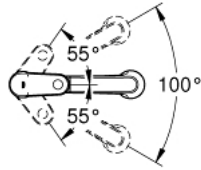

EUROPLUS 33 933 002 خلاط مطبخ بمقبض فردي بقياس 1/2 بوصة

وصف المنتج:

• اللون: كروم

• صنوبر متوسط

• تركيب بثقب واحد

• لمسة نهائية من GROHE LongLife

• قلب سيراميك GROHE SilkMove 35 مم

• Pull-Out spray for greater flexibility

• محوّل: مرغي المياه/ نفاث الدش SpeedClean

• ارتجاع آلي إلى مرغي المياه

• محدد معدل تدفق قابل للتعديل

• صنوبر قالب قابل للدوران

• منطقة الدوران 100 درجة

• محمي من التدفق العكسي

• خرطوم توصيل مرنة

• نظام تركيب سريع