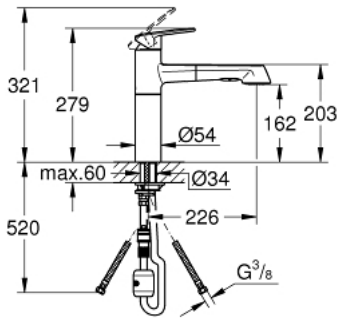

EUROPLUS 33 933 002 خلاط مطبخ بمقبض فردي بقياس 1/2 بوصة

وصف المنتج:

• اللون: كروم

• صنوبر متوسط

• تركيب بثقب واحد

• لمسة نهائية من GROHE LongLife

• قلب سيراميك GROHE SilkMove 35 مم

• Pull-Out spray for greater flexibility

• محوّل: مرغي المياه/ نفاث الدش SpeedClean

• ارتجاع آلي إلى مرغي المياه

• محدد معدل تدفق قابل للتعديل

• صنوبر قالب قابل للدوران

• منطقة الدوران 100 درجة

• محمي من التدفق العكسي

• خرطوم توصيل مرنة

• نظام تركيب سريع

• الحد الأدنى للضغط الموصى به 1.0 بار