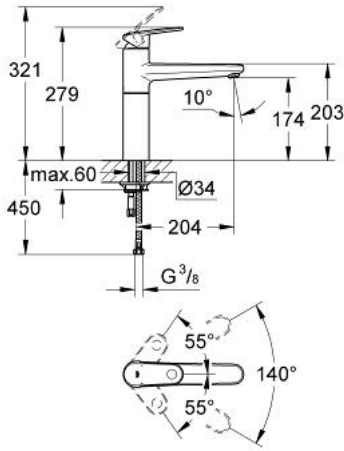

EUROPLUS 33 930 002 خلاط مطبخ بمقبض فردي بقياس 1/2 بوصة

وصف المنتج

• اللون: كروم

• صنوبر متوسط

• تركيب بثقب واحد

• لمسة نهائية من GROHE LongLife

• قلب سيراميك GROHE SilkMove 35 مم

• مرغي المياه SpeedClean

• محدد معدل تدفق قابل للتعديل

• صنوبر قالب قابل للدوران

• منطقة الدوران 140 درجة

• خراطيم توصيل مرنة

• نظام تركيب سريع

EUROPLUS 33 930 002 خلاط مطبخ بمقبض فردي بقياس 1/2 بوصة

قطع الغيار:

1: مقبض (رقم الطلب: 46651000)

2: خرطوشة (رقم الطلب: 46374000)

3: فلتر مياه (رقم الطلب: 13929000)

4: طقم عزل (رقم الطلب: 46429K00)

5: طقم تركيب ساق (رقم الطلب: 46249000)

6: مفتاح تحميل (رقم الطلب: 19017000)