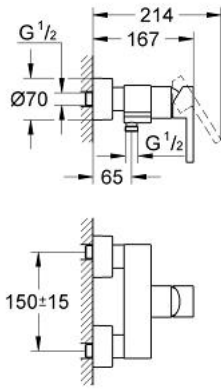

LINEARE\_ 33 865 000 خلاط الدش المزود بمقبض فردي مقاس 1/2 بوصة

وصف المنتج:

- اللون: كروم
- مثبت على الجدار
- قلب سيراميك GROHE SilkMove 46 مم
- لمسة كروم نهائية من GROHE LongLife
- محدد معدل تدفق قابل للتعديل
- مخرج قاعدة دش 1/2 بوصة بصمام لا رجعي مدمج
- قارنات S مغطاة
- محمي من التدفق العكسي
- محدد درجة الحرارة الاختياري بالرقم المرجعي 505 64

## LINEARE\_ 33 865 000 خلاط الدش المزود بمقبض فردي مقاس 1/2 بوصة

قطع الغيار:

- 1: مقبض (رقم الطلب: 46583000)
- 2: غطاء (رقم الطلب: 46584000)
- 3: خرطوشة (رقم الطلب: 46048000)
- 4: وصلة مسمار 1/2 بوصة (رقم الطلب: 45044000)
- 5: وصلة مستقيمة (رقم الطلب: 12693000)
- 6: صمام مانع للإرجاع (رقم الطلب: 08565000)
- 7: محدد درجة الحرارة\* (رقم الطلب: 46375000)
- 8: طقم تطويلة 30 ملم\* (رقم الطلب: 46238000)