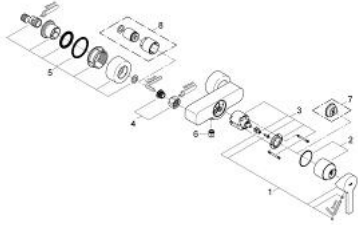

LINEARE\_ 33 865 000 خلاط الدش المزود بمقبض فردي مقاس 1/2 بوصة

وصف المنتج:

- اللون: كروم
- مثبت على الجدار
- قلب سيراميك GROHE SilkMove 46 مم
- لمسة كروم نهائية من GROHE LongLife
- محدد معدل تدفق قابل للتعديل
- مخرج قاعدة دش 1/2 بوصة بصمام لا رجعي مدمج
- قارنات S مغطاة
- محمي من التدفق العكسي
- محدد درجة الحرارة الاختياري بالرقم المرجعي 505 64

## LINEARE\_ 33 865 000 خلاط الدش المزود بمقبض فردي مقاس 1/2 بوصة

قطع الغيار:

- 1: مقبض (رقم الطلب: 46583000)
- 2: غطاء (رقم الطلب: 46584000)
- 3: خرطوشة (رقم الطلب: 46048000)
- 4: وصلة مسمار 1/2 بوصة (رقم الطلب: 45044000)
- 5: وصلة مستقيمة (رقم الطلب: 12693000)
- 6: صمام مانع للإرجاع (رقم الطلب: 08565000)
- 7: محدد درجة الحرارة\* (رقم الطلب: 46375000)
- 8: طقم تطويلة 30 ملم\* (رقم الطلب: 46238000)