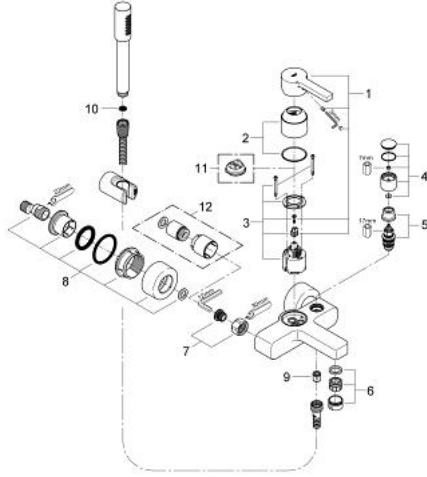

LINEARE\_ 33 850 000 خلاط البانيو المزود بمقبض فردي مقاس 1/2 بوصة

وصف المنتج:

- اللون: كروم
- مثبت على الجدار
- قلب سيراميك GROHE SilkMove 46 مم
- لمسة كروم نهائية من GROHE LongLife
- محدد معدل تدفق قابل للتعديل
- محول آلي: حمام/دش
- مرغي المياه
- صمامات لارجعية مدمجة في منفذ الدش بقياس 1/2 بوصة
- قارنات S مغطاة
- محمي من التدفق العكسي
- محدد درجة الحرارة الاختياري بالرقم المرجعي 505 64
- مع طقم دش
- يتألف مما يلي
- دش يدوي (28 034) Sena
- حامل دُش حائطي (28 622)
- خرطوم دش 1500 مم (28 151 000)

## خطاط البانيو المزود بمقبض فردي مقاس 1/2 بوصة LINEARE\_ 33 850 000

قطعة الغيار:

1: مقبض (رقم الطلب: 46583000)

2: غطاء (رقم الطلب: 46584000)

3: خرطوشة (رقم الطلب: 46048000)

4: مقبض محول (رقم الطلب: 46585000)

5: محول (رقم الطلب: 08915000)

6: فلتر مياه (رقم الطلب: 13927000)

7: وصلة مسمار 1/2 بوصة (رقم الطلب: 45044000)

8: وصلة مستقيمة (رقم الطلب: 12693000)

9: صمام مانع للإرجاع (رقم الطلب: 08565000)

10: مصفاة غبار (رقم الطلب: 0700200M)

11: محدد درجة الحرارة\* (رقم الطلب: 46375000)

12: طقم تطويلة 30 ملم\* (رقم الطلب: 46238000)

\* إكسسوارات اختيارية