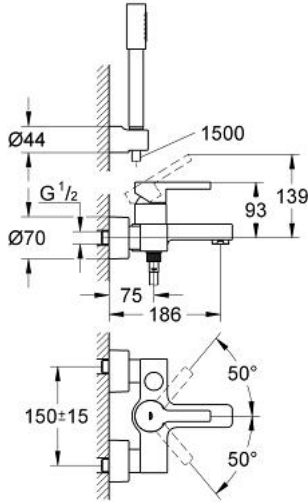

LINEARE\_ 33 850 000 خلاط البانيو المزود بمقبض فردي مقاس 1/2 بوصة

وصف المنتج:

- اللون: كروم
- مثبت على الجدار
- قلب سيراميك GROHE SilkMove 46 مم
- لمسة كروم نهائية من GROHE LongLife
- محدد معدل تدفق قابل للتعديل
- محول آلي: حمام/دش
- مرغي المياه
- صمامات لارجعية مدمجة في منفذ الدش بقياس 1/2 بوصة
- قارنات S مغطاة
- محمي من التدفق العكسي
- محدد درجة الحرارة الاختياري بالرقم المرجعي 505 64
- مع طقم دش
- يتألف مما يلي
- دش يدوي (28 034) Sena
- حامل دُش حائطي (28 622)
- خرطوم دش 1500 مم (28 151 000)

## خطاط البانيو المزود بمقبض فردي مقاس 1/2 بوصة LINEARE\_ 33 850 000

قطعة الغيار:

1: مقبض (رقم الطلب: 46583000)

2: غطاء (رقم الطلب: 46584000)

3: خرطوشة (رقم الطلب: 46048000)

4: مقبض محول (رقم الطلب: 46585000)

5: محول (رقم الطلب: 08915000)

6: فلتر مياه (رقم الطلب: 13927000)

7: وصلة مسمار 1/2 بوصة (رقم الطلب: 45044000)

8: وصلة مستقيمة (رقم الطلب: 12693000)

9: صمام مانع للإرجاع (رقم الطلب: 08565000)

10: مصفاة غبار (رقم الطلب: 0700200M)

11: محدد درجة الحرارة\* (رقم الطلب: 46375000)

12: طقم تطويلة 30 ملم\* (رقم الطلب: 46238000)

\* إكسسوارات اختيارية