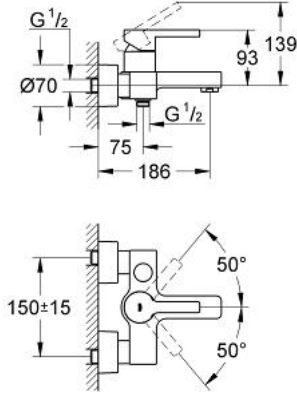

LINEARE_ 33 849 000 خلاط البانيو المزود بمقبض فردي مقاس 1/2 بوصة

وصف المنتج:

- اللون: كروم
- مثبت على الجدار
- قلب سيراميك GROHE SilkMove 46 مم
- لمسة كروم نهائية من GROHE LongLife
- محدد معدل تدفق قابل للتعديل
- محول آلي: حمام/دش
- مرغي المياه
- صمامات لارجعية مدمجة في منفذ الدش بقياس 1/2 بوصة
- قارنات S مغطاة
- محمي من التدفق العكسي
- محدد درجة الحرارة الاختياري بالرقم المرجعي 505 64
- من دون طقم دش

خطاط البانيو المزود بمقبض فردي مقاس 1/2 بوصة LINEARE_ 33 849 000

قطوع الغيار:

- 1: مقبض (46583000 رقم الطلب).
- 2: غطاء (46584000 رقم الطلب).
- 3: خرطوشة (46048000 رقم الطلب).
- 4: مقبض محول (46585000 رقم الطلب).
- 5: محول (08915000 رقم الطلب).
- 6: فلتر مياه (13927000 رقم الطلب).
- 7: وصلة مسمار 1/2 بوصة (45044000 رقم الطلب).
- 8: وصلة مستقيمة (12693000 رقم الطلب).
- 9: صمام مانع للإرجاع (08565000 رقم الطلب).
- 10: محدّد درجة الحرارة* (46375000 رقم الطلب).
- 11: طقم تطويلة 30 ملم* (46238000 رقم الطلب).