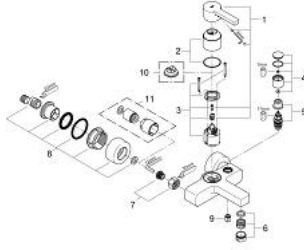

LINEARE_ 33 849 000 خلاط البانيو المزود بمقبض فردي مقاس 1/2 بوصة

وصف المنتج:

- اللون: كروم
- مثبت على الجدار
- قلب سيراميك GROHE SilkMove 46 مم
- لمسة كروم نهائية من GROHE LongLife
- محدد معدل تدفق قابل للتعديل
- محول آلي: حمام/دش
- مرغي المياه
- صمامات لارجعية مدمجة في منفذ الدش بقياس 1/2 بوصة
- قارنات S مغطاة
- محمي من التدفق العكسي
- محدد درجة الحرارة الاختياري بالرقم المرجعي 505 64
- من دون طقم دش

خطاط البانيو المزود بمقبض فردي مقاس 1/2 بوصة LINEARE_ 33 849 000

قطوع الغيار:

- 1: مقبض (46583000 رقم الطلب).
- 2: غطاء (46584000 رقم الطلب).
- 3: خرطوشة (46048000 رقم الطلب).
- 4: مقبض محول (46585000 رقم الطلب).
- 5: محول (08915000 رقم الطلب).
- 6: فلتر مياه (13927000 رقم الطلب).
- 7: وصلة مسمار 1/2 بوصة (45044000 رقم الطلب).
- 8: وصلة مستقيمة (12693000 رقم الطلب).
- 9: صمام مانع للإرجاع (08565000 رقم الطلب).
- 10: محدّد درجة الحرارة* (46375000 رقم الطلب).
- 11: طقم تطويلة 30 ملم* (46238000 رقم الطلب).