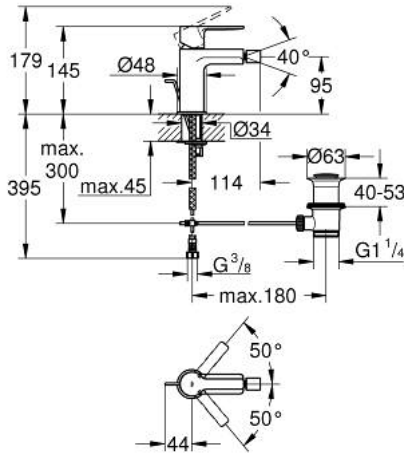

## 1 243 848 33 LINEARE خلاط بيديه بمقبض فردي بقياس 1/2 بوصة مقاس صغير

وصف المنتج:

• اللون: Matte Black

• تركيب بثقب واحد

• مقبض معدني

• خرطوشة سيراميك 28 مم GROHE SilkMove

• مع محدد درجة حرارة

• تقنية GROHE EcoJoy لمياه أقل وتدفق ممتاز

• maximum flow rate (at 3 bar): 5 l/min

• نظام التركيب GROHE QuickFix Plus

• مرغي المياه بمفصل كروي

• مجموعة بالوعة منبتقة 1 1/4"

• خراطيم توصيل مرنة

• الحد الأدنى للضغط الموصى به 1.0 بار

## 1 243 848 33 LINEARE خلاط بيديه بمقبض فردي بقياس 1/2 بوصة مقاس صغير

قطع الغيار:

- 1: lever (رقم الطلب: 469802430)  
2: غطاء (رقم الطلب: 465812430)  
3: حلقة تركيب (رقم الطلب: 07419000)  
4: خرطوشة (رقم الطلب: 46580000)  
5: فلتر مياه (رقم الطلب: 13998000)  
6: lift rod (رقم الطلب: 467392430)  
7: طقم تركيب ساق (رقم الطلب: 46645000)  
8: مجموعة تصريف بقياس 1 1/4 بوصة (رقم الطلب: 289102430)  
8.1: فيشه (رقم الطلب: 071822430)  
8.2: عامود غير متمركز (رقم الطلب: 07052000)  
9: مفتاح تحميل\* (رقم الطلب: 19017000)  
10: عامود غير متمركز\* (رقم الطلب: 07341000)  
\* إكسسوارات اختيارية