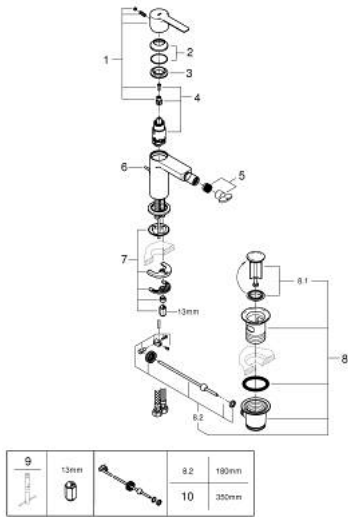

• maximum flow rate (at 3 bar): 5 l/min

• نظام التركيب GROHE QuickFix Plus

• مرغي المياه بمفصل كروي

• مجموعة بالوعة منبتقة 1 1/4"

• خراطيم توصيل مرنة

• الحد الأدنى للضغط الموصى به 1.0 بار

## 1 243 848 33 LINEARE خلاط بيديه بمقبض فردي بقياس 1/2 بوصة مقاس صغير

قطع الغيار:

- 1: lever (رقم الطلب: 469802430)  
2: غطاء (رقم الطلب: 465812430)  
3: حلقة تركيب (رقم الطلب: 07419000)  
4: خرطوشة (رقم الطلب: 46580000)  
5: فلتر مياه (رقم الطلب: 13998000)  
6: lift rod (رقم الطلب: 467392430)  
7: طقم تركيب ساق (رقم الطلب: 46645000)  
8: مجموعة تصريف بقياس 1 1/4 بوصة (رقم الطلب: 289102430)  
8.1: فيشه (رقم الطلب: 071822430)  
8.2: عامود غير متمركز (رقم الطلب: 07052000)  
9: مفتاح تحميل\* (رقم الطلب: 19017000)  
10: عامود غير متمركز\* (رقم الطلب: 07341000)  
\* إكسسوارات اختيارية