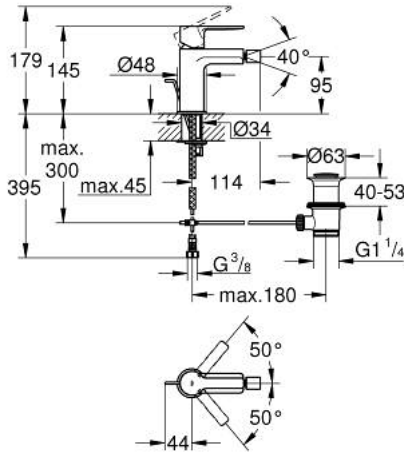

## LINEARE 33 848 001 خلاط بيديه بمقبض فردي بقياس 1/2 بوصة مقاس صغير

وصف المنتج:

• اللون: كروم

• تركيب بثقب واحد

• مقبض معدني

• خرطوشة سيراميك 28 مم GROHE SilkMove

• مع محدد درجة حرارة

• لمسة كروم نهائية من GROHE LongLife

• تقنية GROHE EcoJoy لمياه أقل وتدفق ممتاز

• maximum flow rate (at 3 bar): 5 l/min

• نظام التركيب GROHE QuickFix Plus

• مرغي المياه بمفصل كروي

• مجموعة بالوعة منبتقة 1 1/4"

• خراطيم توصيل مرنة

• الحد الأدنى للضغط الموصى به 1.0 بار

## LINEARE 33 848 001 خلاط بيديه بمقبض فردي بقياس 1/2 بوصة مقاس صغير

قطع الغيار:

- 1: مقبض (رقم الطلب: 46980000)
  - 2: غطاء (رقم الطلب: 46581000)
  - 3: حلقة تركيب (رقم الطلب: 07419000)
  - 4: خرطوشة (رقم الطلب: 46580000)
  - 5: فلتر مياه (رقم الطلب: 13998000)
  - 6: شداد (رقم الطلب: 46739000)
  - 7: طقم تركيب ساق (رقم الطلب: 46645000)
  - 8: مجموعة تصريف بقياس 1 1/4 بوصة (رقم الطلب: 28910000)
  - 8.1: فيشه (رقم الطلب: 07182000)
  - 8.2: عامود غير متمركز (رقم الطلب: 07052000)
  - 9: مفتاح تحميل\* (رقم الطلب: 19017000)
  - 10: عامود غير متمركز\* (رقم الطلب: 07341000)
- \* إكسسوارات اختيارية