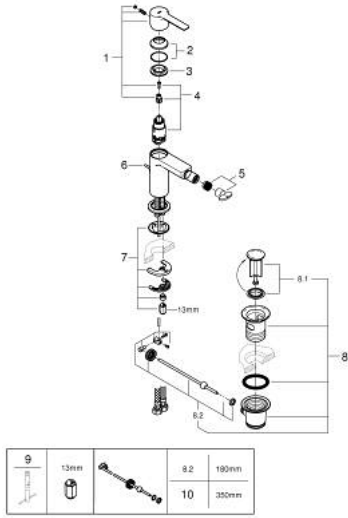

## LINEARE 33 848 001 خلاط بيديه بمقبض فردي بقياس 1/2 بوصة مقاس صغير

وصف المنتج:

• اللون: كروم

• تركيب بثقب واحد

• مقبض معدني

• خرطوشة سيراميك 28 مم GROHE SilkMove

• مع محدد درجة حرارة

• لمسة كروم نهائية من GROHE LongLife

• تقنية GROHE EcoJoy لمياه أقل وتدفق ممتاز

• maximum flow rate (at 3 bar): 5 l/min

• نظام التركيب GROHE QuickFix Plus

• مرغي المياه بمفصل كروي

• مجموعة بالوعة منبتقة 1 1/4"

• خراطيم توصيل مرنة

• الحد الأدنى للضغط الموصى به 1.0 بار

## LINEARE 33 848 001 خلاط بيديه بمقبض فردي بقياس 1/2 بوصة مقاس صغير

قطع الغيار:

- 1: مقبض (رقم الطلب: 46980000)
  - 2: غطاء (رقم الطلب: 46581000)
  - 3: حلقة تركيب (رقم الطلب: 07419000)
  - 4: خرطوشة (رقم الطلب: 46580000)
  - 5: فلتر مياه (رقم الطلب: 13998000)
  - 6: شداد (رقم الطلب: 46739000)
  - 7: طقم تركيب ساق (رقم الطلب: 46645000)
  - 8: مجموعة تصريف بقياس 1 1/4 بوصة (رقم الطلب: 28910000)
  - 8.1: فيشه (رقم الطلب: 07182000)
  - 8.2: عامود غير متمركز (رقم الطلب: 07052000)
  - 9: مفتاح تحميل\* (رقم الطلب: 19017000)
  - 10: عامود غير متمركز\* (رقم الطلب: 07341000)
- \* إكسسوارات اختيارية