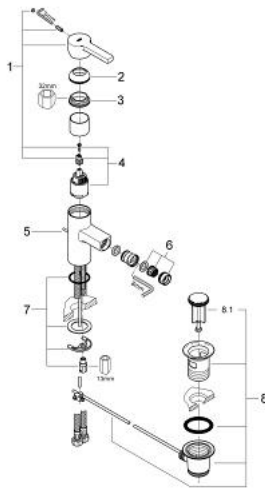

33 848 000 **LINEARE SINGLE-LEVER BIDET MIXER 1/2"**
S-SIZE

SPARE PARTS

- 1: Lever (Spare part-nr. 46582000)
- 2: Cap (Spare part-nr. 46116000)
- 3: Ring (Spare part-nr. 04456000)
- 4: Cartridge (Spare part-nr. 46374000)
- 5: Pop-up rod (Spare part-nr. 46739000)
- 6: Mousseur (Spare part-nr. 13929000)
- 7: Shank mounting kit (Spare part-nr. 46249000)
- 8: Waste set 1 1/4" (Spare part-nr. 28910000)
- 8.1: Plug (Spare part-nr. 07182000)
- 8.2: Eccentric rod (Spare part-nr. 07052000)
- 9: Mounting wrench (Spare part-nr. 19017000)*
- 10: Eccentric rod (Spare part-nr. 07341000)*