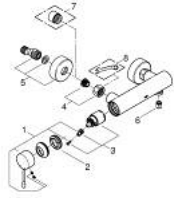

ESSENCE 33 636 GL1 خلاط الدش المزود بمقبض فردي مقاس 1/2 بوصة

وصف المنتج

- اللون: cool sunrise
- مثبت على الجدار
- مقبض معدني
- قلب سيراميك 35 GROHE SilkMove مم
- مع محدد درجة حرارة
- لمسة نهائية من GROHE LongLife
- مخرج دش 1/2 بوصة
- صمام مدمج مانع للإرجاع
- القارنات S
- محمي من التدفق العكسي
- الحد الأدنى للضغط الموصى به 1.0 بار

ESSENCE 33 636 GL1 خلاط الدش المزود بمقبض فردي مقاس 1/2 بوصة

قطع الغيار:

1: مقبض (46916GL0 رقم الطلب:-).

2: وحدة مسمار (46460000 رقم الطلب:-).

3: خرطوشة (46374000 رقم الطلب:-).

4: وصلة مسمار 1/2 بوصة (45044000 رقم الطلب:-).

5: وصلة مستقيمة (12662GL0 رقم الطلب:-).

6: صمام مانع للإرجاع (47886000 رقم الطلب:-).

7: تطويلة 3/4 بوصة، 20 ملم* (0713000M رقم الطلب:-).

8: توسعة خاصة* (19377000 رقم الطلب:-).

* إكسسوارات* اختيارية*