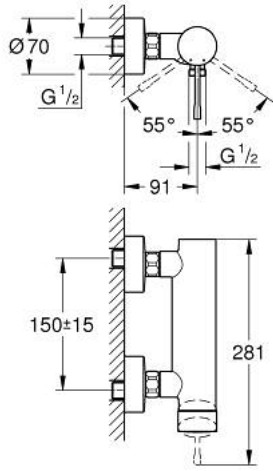

ESSENCE 33 636 GL1 خلاط الدش المزود بمقبض فردي مقاس 1/2 بوصة

وصف المنتج

- اللون: cool sunrise
- مثبت على الجدار
- مقبض معدني
- قلب سيراميك 35 GROHE SilkMove مم
- مع محدد درجة حرارة
- لمسة نهائية من GROHE LongLife
- مخرج دش 1/2 بوصة
- صمام مدمج مانع للإرجاع
- القارنات S
- محمي من التدفق العكسي
- الحد الأدنى للضغط الموصى به 1.0 بار

ESSENCE 33 636 GL1 خلاط الدش المزود بمقبض فردي مقاس 1/2 بوصة

قطع الغيار:

1: مقبض (46916GL0 رقم الطلب:-).

2: وحدة مسمار (46460000 رقم الطلب:-).

3: خرطوشة (46374000 رقم الطلب:-).

4: وصلة مسمار 1/2 بوصة (45044000 رقم الطلب:-).

5: وصلة مستقيمة (12662GL0 رقم الطلب:-).

6: صمام مانع للإرجاع (47886000 رقم الطلب:-).

7: تطويلة 3/4 بوصة، 20 ملم* (0713000M رقم الطلب:-).

8: توسعة خاصة* (19377000 رقم الطلب:-).

* إكسسوارات* اختيارية*