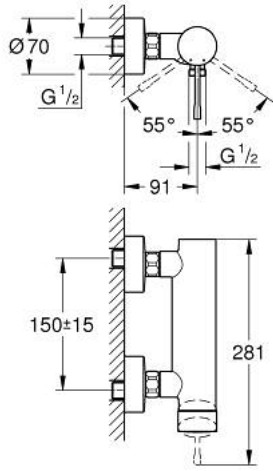

## ESSENCE 33 636 DA1 خلاط الدش المزود بمقبض فردي مقاس 1/2 بوصة

وصف المنتج

- اللون: warm sunset
- مثبت على الجدار
- مقبض معدني
- قلب سيراميك GROHE SilkMove 35 مم
- مع محدد درجة حرارة
- لمسة نهائية من GROHE LongLife
- مخرج دش 1/2 بوصة
- صمام مدمج مانع للإرجاع
- القارنات S
- محمي من التدفق العكسي
- الحد الأدنى للضغط الموصى به 1.0 بار