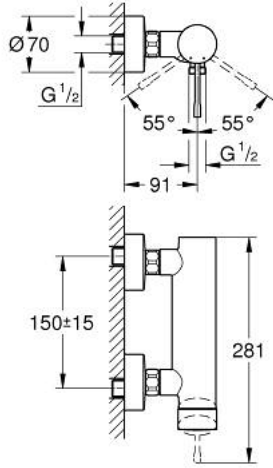

## ESSENCE 33 636 AL1 خلاط الدش المزود بمقبض فردي مقاس 1/2 بوصة

وصف المنتج:

- اللون: brushed hard graphite
- مثبت على الجدار
- مقبض معدني
- قلب سيراميك GROHE SilkMove 35 مم
- مع محدد درجة حرارة
- لمسة نهائية من GROHE LongLife
- مخرج دش 1/2 بوصة
- صمام مدمج مانع للإرجاع
- القارنات S
- محمي من التدفق العكسي
- الحد الأدنى للضغط الموصى به 1.0 بار

## ESSENCE 33 636 AL1 خلاط الدش المزود بمقبض فردي مقاس 1/2 بوصة

قطع الغيار:

1: مقبض (46916AL0 رقم الطلب).

2: وحدة مسمار (46460000 رقم الطلب).

3: خرطوشة (46374000 رقم الطلب).

4: وصلة مسمار 1/2 بوصة (45044000 رقم الطلب).

5: وصلة مستقيمة (12662AL0 رقم الطلب).

6: صمام مانع للإرجاع (47886000 رقم الطلب).

7: تطويلة 3/4 بوصة، 20 ملم\* (0713000M رقم الطلب).

8: توسعة خاصة\* (19377000 رقم الطلب).

\* إكسسوارات اختيارية\*