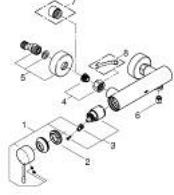

## ESSENCE 33 636 AL1 خلاط الدش المزود بمقبض فردي مقاس 1/2 بوصة

وصف المنتج:

- اللون: brushed hard graphite
- مثبت على الجدار
- مقبض معدني
- قلب سيراميك GROHE SilkMove 35 مم
- مع محدد درجة حرارة
- لمسة نهائية من GROHE LongLife
- مخرج دش 1/2 بوصة
- صمام مدمج مانع للإرجاع
- القارنات S
- محمي من التدفق العكسي
- الحد الأدنى للضغط الموصى به 1.0 بار

## ESSENCE 33 636 AL1 خلاط الدش المزود بمقبض فردي مقاس 1/2 بوصة

قطع الغيار:

1: مقبض (46916AL0 رقم الطلب).

2: وحدة مسمار (46460000 رقم الطلب).

3: خرطوشة (46374000 رقم الطلب).

4: وصلة مسمار 1/2 بوصة (45044000 رقم الطلب).

5: وصلة مستقيمة (12662AL0 رقم الطلب).

6: صمام مانع للإرجاع (47886000 رقم الطلب).

7: تطويلة 3/4 بوصة، 20 ملم\* (0713000M رقم الطلب).

8: توسعة خاصة\* (19377000 رقم الطلب).

\* إكسسوارات اختيارية\*