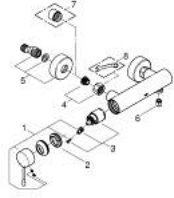

## ESSENCE 33 636 A01 خلاط الدش المزود بمقبض فردي مقاس 1/2 بوصة

وصف المنتج

- اللون: hard graphite
- مثبت على الجدار
- مقبض معدني
- قلب سيراميك 35 GROHE SilkMove مم
- مع محدد درجة حرارة
- لمسة نهائية من GROHE LongLife
- مخرج دش 1/2 بوصة
- صمام مدمج مانع للإرجاع
- القارنات S
- محمي من التدفق العكسي
- الحد الأدنى للضغط الموصى به 1.0 بار

## ESSENCE 33 636 A01 خلاط الدش المزود بمقبض فردي مقاس 1/2 بوصة

قطع الغيار:

1: مقبض (46916A00 رقم الطلب:-)

2: وحده مسمار (46460000 رقم الطلب:-)

3: خرطوشة (46374000 رقم الطلب:-)

4: وصلة مسمار 1/2 بوصة (45044000 رقم الطلب:-)

5: s-union (12662A00 رقم الطلب:-)

6: صمام مانع للإرجاع (47886000 رقم الطلب:-)

7: تطويلة 3/4 بوصة، 20 ملم\* (0713000M رقم الطلب:-)

8: توسعة خاصة\* (19377000 رقم الطلب:-)

\* إكسسوارات\* اختيارية\*