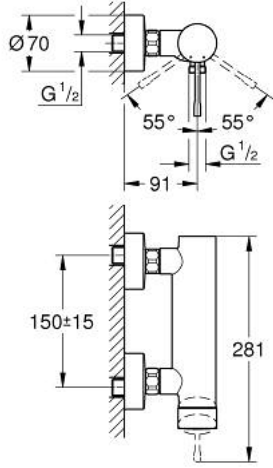

## ESSENCE 33 636 A01 خلاط الدش المزود بمقبض فردي مقاس 1/2 بوصة

وصف المنتج

- اللون: hard graphite
- مثبت على الجدار
- مقبض معدني
- قلب سيراميك 35 GROHE SilkMove مم
- مع محدد درجة حرارة
- لمسة نهائية من GROHE LongLife
- مخرج دش 1/2 بوصة
- صمام مدمج مانع للإرجاع
- القارنات S
- محمي من التدفق العكسي
- الحد الأدنى للضغط الموصى به 1.0 بار

## ESSENCE 33 636 A01 خلاط الدش المزود بمقبض فردي مقاس 1/2 بوصة

قطع الغيار:

1: مقبض (46916A00 رقم الطلب:-)

2: وحده مسمار (46460000 رقم الطلب:-)

3: خرطوشة (46374000 رقم الطلب:-)

4: وصلة مسمار 1/2 بوصة (45044000 رقم الطلب:-)

5: s-union (12662A00 رقم الطلب:-)

6: صمام مانع للإرجاع (47886000 رقم الطلب:-)

7: تطويلة 3/4 بوصة، 20 ملم\* (0713000M رقم الطلب:-)

8: توسعة خاصة\* (19377000 رقم الطلب:-)

\* إكسسوارات\* اختيارية\*