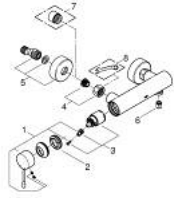

• صمام مدمج مانع للإرجاع

• القارنات S

• محمي من التدفق العكسي

• الحد الأدنى للضغط الموصى به 1.0 بار

## 1 243 636 33 ESSENCE خلاط الدش المزود بمقبض فردي مقاس 1/2 بوصة

قطع الغيار:

- 1: مقبض (469162430 رقم الطلب).-
- 2: وحدة مسمار (46460000 رقم الطلب).-
- 3: خرطوشة (46374000 رقم الطلب).-
- 4: وصلة مسمار 1/2 بوصة (45044000 رقم الطلب).-
- 5: وصلة مستقيمة (126622430 رقم الطلب).-
- 6: صمام مانع للإرجاع (47886000 رقم الطلب).-
- 7: تطويلة 3/4 بوصة، 20 ملم\* (0713000M رقم الطلب).-
- 8: توسعة خاصة\* (19377000 رقم الطلب).-