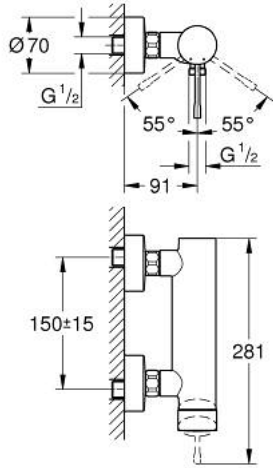

## 1 243 636 33 ESSENCE خلاط الدش المزود بمقبض فردي مقاس 1/2 بوصة

وصف المنتج

• اللون: Matte Black

• مثبت على الجدار

• مقبض معدني

• قلب سيراميك GROHE SilkMove 35 مم

• مع محدد درجة حرارة

• مخرج دش 1/2 بوصة

• صمام مدمج مانع للإرجاع

• القارنات S

• محمي من التدفق العكسي

• الحد الأدنى للضغط الموصى به 1.0 بار

## 1 243 636 33 ESSENCE خلاط الدش المزود بمقبض فردي مقاس 1/2 بوصة

قطع الغيار:

- 1: مقبض (469162430 رقم الطلب).-
- 2: وحدة مسمار (46460000 رقم الطلب).-
- 3: خرطوشة (46374000 رقم الطلب).-
- 4: وصلة مسمار 1/2 بوصة (45044000 رقم الطلب).-
- 5: وصلة مستقيمة (126622430 رقم الطلب).-
- 6: صمام مانع للإرجاع (47886000 رقم الطلب).-
- 7: تطويلة 3/4 بوصة، 20 ملم\* (0713000M رقم الطلب).-
- 8: توسعة خاصة\* (19377000 رقم الطلب).-