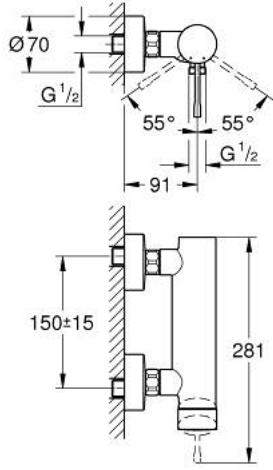

ESSENCE 33 636 001 خلاط الدش المزود بمقبض فردي مقاس 1/2 بوصة

وصف المنتج

- اللون: كروم
- مثبت على الجدار
- مقبض معدني
- قلب سيراميك GROHE SilkMove 35 مم
- مع محدد درجة حرارة
- لمسة كروم نهائية من GROHE LongLife
- مخرج دش 1/2 بوصة
- صمام مدمج مانع للإرجاع
- القارنات S
- محمي من التدفق العكسي
- الحد الأدنى للضغط الموصى به 1.0 بار

ESSENCE 33 636 001 خلاط الدش المزود بمقبض فردي مقاس 1/2 بوصة

قطع الغيار:

1: مقبض (46916000 رقم الطلب).

2: وحده مسمار (46460000 رقم الطلب).

3: خرطوشة (46374000 رقم الطلب).

4: وصلة مسمار 1/2 بوصة (45044000 رقم الطلب).

5: وصلة مستقيمة (12662000 رقم الطلب).

6: صمام مانع للإرجاع (47886000 رقم الطلب).

7: تطويلة 3/4 بوصة، 20 ملم (0713000M رقم الطلب).

8: توسعة خاصة (19377000 رقم الطلب).

* إكسسوارات اختيارية *