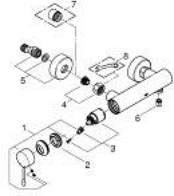

ESSENCE 33 636 001 خلاط الدش المزود بمقبض فردي مقاس 1/2 بوصة

وصف المنتج

- اللون: كروم
- مثبت على الجدار
- مقبض معدني
- قلب سيراميك GROHE SilkMove 35 مم
- مع محدد درجة حرارة
- لمسة كروم نهائية من GROHE LongLife
- مخرج دش 1/2 بوصة
- صمام مدمج مانع للإرجاع
- القارنات S
- محمي من التدفق العكسي
- الحد الأدنى للضغط الموصى به 1.0 بار

ESSENCE 33 636 001 خلاط الدش المزود بمقبض فردي مقاس 1/2 بوصة

قطع الغيار:

1: مقبض (46916000 رقم الطلب).

2: وحده مسمار (46460000 رقم الطلب).

3: خرطوشة (46374000 رقم الطلب).

4: وصلة مسمار 1/2 بوصة (45044000 رقم الطلب).

5: وصلة مستقيمة (12662000 رقم الطلب).

6: صمام مانع للإرجاع (47886000 رقم الطلب).

7: تطويلة 3/4 بوصة، 20 ملم (0713000M رقم الطلب).

8: توسعة خاصة (19377000 رقم الطلب).

* إكسسوارات اختيارية *