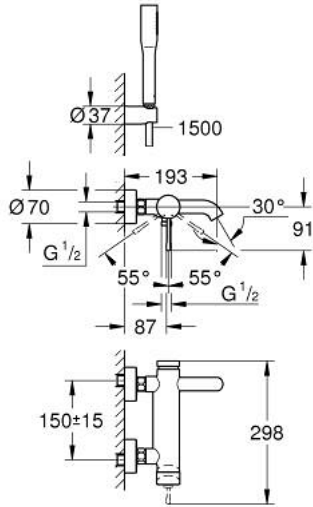

ESSENCE 33 628 243 1 خلاط البانيو المزود بمقبض فردي مقاس 1/2 بوصة

وصف المنتج

• اللون: Matte Black

• مثبت على الجدار

• مقبض معدني

• قلب سيراميك GROHE SilkMove 35 مم

• مع محدد درجة حرارة

• محول آلي: حمام/دش

• مرغي المياه

• مخرج دش 1/2 بوصة

• صمام مدمج مانع للإرجاع

• القارنات S

• محمي من التدفق العكسي

• مع طقم دش

Euphoria Cosmopolitan Stick hand shower 1 spray

• حامل الدش جداري Tempesta Cosmopolitan 100 (27 594 000)

• خرطوم Silverflex مقاس 1500 مم بسمك 1/2 بوصة × بوصة 1/2 (28 364)

• الحد الأدنى للضغط الموصى به 1.0 بار