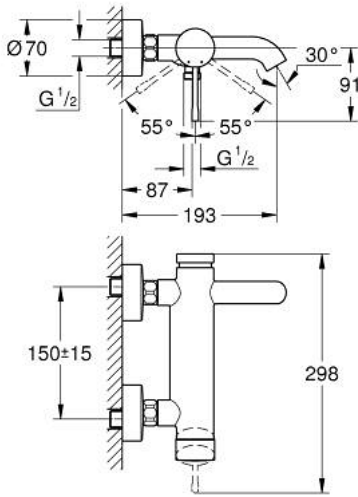

ESSENCE 33 624 GL1 خلاط البانيو المزود بمقبض فردي مقاس 1/2 بوصة

وصف المنتج

- اللون: cool sunrise
- مثبت على الجدار
- مقبض معدني
- قلب سيراميك GROHE SilkMove 35 مم
- مع محدد درجة حرارة
- لمسة نهائية من GROHE LongLife
- محول آلي: حمام/دش
- مرغي المياه
- مخرج دش 1/2 بوصة
- صمام مدمج مانع للإرجاع
- القارنات S
- محمي من التدفق العكسي
- الحد الأدنى للضغط الموصى به 1.0 بار