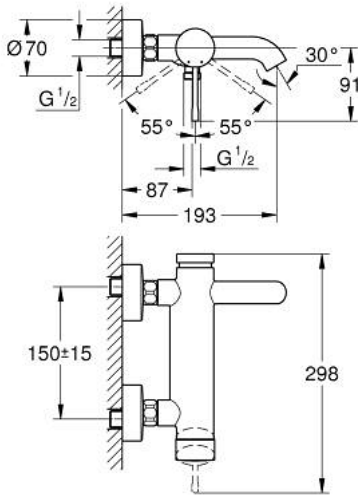

ESSENCE 33 624 DA1 خلاط البانيو المزود بمقبض فردي مقاس 1/2 بوصة

وصف المنتج

- اللون: warm sunset
- مثبت على الجدار
- مقبض معدني
- قلب سيراميك GROHE SilkMove 35 مم
- مع محدد درجة حرارة
- لمسة نهائية من GROHE LongLife
- محول آلي: حمام/دش
- مرغي المياه
- مخرج دش 1/2 بوصة
- صمام مدمج مانع للإرجاع
- القارنات S
- محمي من التدفق العكسي
- الحد الأدنى للضغط الموصى به 1.0 بار