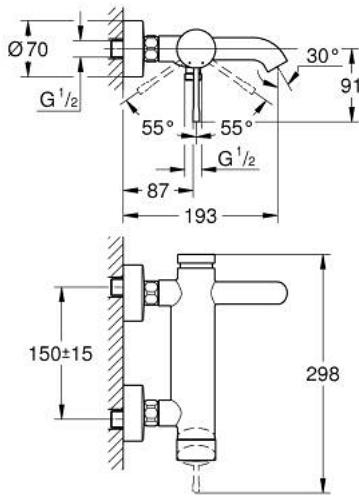

ESSENCE 33 624 AL1 خلاط البانيو المزود بمقبض فردي مقاس 1/2 بوصة

وصف المنتج

- اللون: brushed hard graphite
- مثبت على الجدار
- مقبض معدني
- قلب سيراميك GROHE SilkMove 35 مم
- مع محدد درجة حرارة
- لمسة نهائية من GROHE LongLife
- محول آلي: حمام/دش
- مرغي المياه
- مخرج دش 1/2 بوصة
- صمام مدمج مانع للإرجاع
- القارنات S
- محمي من التدفق العكسي
- الحد الأدنى للضغط الموصى به 1.0 بار

ESSENCE 33 624 AL1 خلاط البانيو المزود بمقبض فردي مقاس 1/2 بوصة

قطع الغيار:

1: مقبض (46916AL0 رقم الطلب):

2: وحده مسمار (46460000 رقم الطلب):

3: خرطوشة (46374000 رقم الطلب):

4: وصلة مستقيمة (12662AL0 رقم الطلب):

5: وصلة مسمار 1/2 بوصة (45044AL0 رقم الطلب):

6: محول (46920AL0 رقم الطلب):

7: صمام مانع للإرجاع (08565000 رقم الطلب):

8: فلتر مياه (13926000 رقم الطلب):

9: تطويلة 3/4 بوصة، 20 ملم* (0713000M رقم الطلب):

10: توسعة خاصة* (19377000 رقم الطلب):