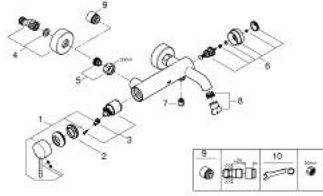

ESSENCE 33 624 AL1 خلاط البانيو المزود بمقبض فردي مقاس 1/2 بوصة

وصف المنتج

- اللون: brushed hard graphite
- مثبت على الجدار
- مقبض معدني
- قلب سيراميك GROHE SilkMove 35 مم
- مع محدد درجة حرارة
- لمسة نهائية من GROHE LongLife
- محول آلي: حمام/دش
- مرغي المياه
- مخرج دش 1/2 بوصة
- صمام مدمج مانع للإرجاع
- القارنات S
- محمي من التدفق العكسي
- الحد الأدنى للضغط الموصى به 1.0 بار

ESSENCE 33 624 AL1 خلاط البانيو المزود بمقبض فردي مقاس 1/2 بوصة

قطع الغيار:

1: مقبض (46916AL0 رقم الطلب):

2: وحده مسمار (46460000 رقم الطلب):

3: خرطوشة (46374000 رقم الطلب):

4: وصلة مستقيمة (12662AL0 رقم الطلب):

5: وصلة مسمار 1/2 بوصة (45044AL0 رقم الطلب):

6: محول (46920AL0 رقم الطلب):

7: صمام مانع للإرجاع (08565000 رقم الطلب):

8: فلتر مياه (13926000 رقم الطلب):

9: تطويلة 3/4 بوصة، 20 ملم* (0713000M رقم الطلب):

10: توسعة خاصة* (19377000 رقم الطلب):