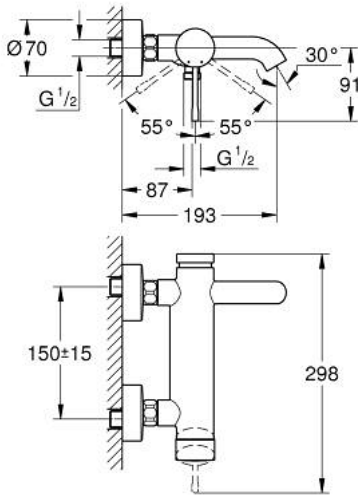

ESSENCE 33 624 A01 خلاط البانيو المزود بمقبض فردي مقاس 1/2 بوصة

وصف المنتج

- اللون: hard graphite
- مثبت على الجدار
- مقبض معدني
- قلب سيراميك GROHE SilkMove 35 مم
- مع محدد درجة حرارة
- لمسة نهائية من GROHE LongLife
- محول آلي: حمام/دش
- مرغي المياه
- مخرج دش 1/2 بوصة
- صمام مدمج مانع للإرجاع
- القارنات S
- محمي من التدفق العكسي
- الحد الأدنى للضغط الموصى به 1.0 بار