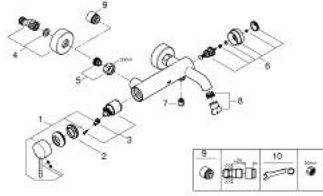

## 1 243 243 624 ESSENCE خلاط البانيو المزود بمقبض فردي مقاس 1/2 بوصة

وصف المنتج

- اللون: Matte Black
- مثبت على الجدار
- مقبض معدني
- قلب سيراميك GROHE SilkMove 35 مم
- مع محدد درجة حرارة
- محول آلي: حمام/دش
- مرغي المياه
- مخرج دش 1/2 بوصة
- صمام مدمج مانع للإرجاع
- القارنات S
- محمي من التدفق العكسي
- الحد الأدنى للضغط الموصى به 1.0 بار

## 1 243 243 624 ESSENCE خلاط البانيو المزود بمقبض فردي مقاس 1/2 بوصة

قطع الغيار:

- 1: مقبض (رقم الطلب: 469162430)
- 2: وحدة مسمار (رقم الطلب: 46460000)
- 3: خرطوشة (رقم الطلب: 46374000)
- 4: وصلة مستقيمة (رقم الطلب: 126622430)
- 5: وصلة مسمار 1/2 بوصة (رقم الطلب: 450442430)
- 6: محول (رقم الطلب: 469202430)
- 7: صمام مانع للإرجاع (رقم الطلب: 08565000)
- 8: فلتر مياه (رقم الطلب: 13926000)
- 9: تطويلة 3/4 بوصة، 20 ملم\* (رقم الطلب: 0713000M)
- 10: توسعة خاصة\* (رقم الطلب: 19377000)