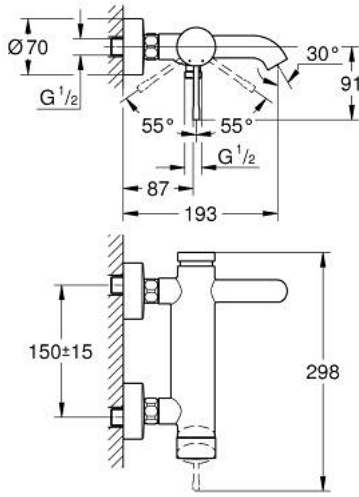

## 1 243 243 624 ESSENCE خلاط البانيو المزود بمقبض فردي مقاس 1/2 بوصة

وصف المنتج

- اللون: Matte Black
- مثبت على الجدار
- مقبض معدني
- قلب سيراميك GROHE SilkMove 35 مم
- مع محدد درجة حرارة
- محول آلي: حمام/دش
- مرغي المياه
- مخرج دش 1/2 بوصة
- صمام مدمج مانع للإرجاع
- القارنات S
- محمي من التدفق العكسي
- الحد الأدنى للضغط الموصى به 1.0 بار

## 1 243 243 624 ESSENCE خلاط البانيو المزود بمقبض فردي مقاس 1/2 بوصة

قطع الغيار:

- 1: مقبض (رقم الطلب: 469162430)
- 2: وحدة مسمار (رقم الطلب: 46460000)
- 3: خرطوشة (رقم الطلب: 46374000)
- 4: وصلة مستقيمة (رقم الطلب: 126622430)
- 5: وصلة مسمار 1/2 بوصة (رقم الطلب: 450442430)
- 6: محول (رقم الطلب: 469202430)
- 7: صمام مانع للإرجاع (رقم الطلب: 08565000)
- 8: فلتر مياه (رقم الطلب: 13926000)
- 9: تطويلة 3/4 بوصة، 20 ملم\* (رقم الطلب: 0713000M)
- 10: توسعة خاصة\* (رقم الطلب: 19377000)