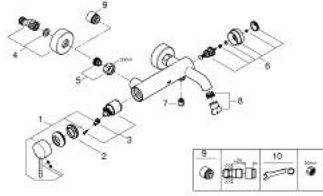

ESSENCE 33 624 001 خلاط البانيو المزود بمقبض فردي مقاس 1/2 بوصة

وصف المنتج

- اللون: كروم
- مثبت على الجدار
- مقبض معدني
- قلب سيراميك GROHE SilkMove 35 مم
- مع محدد درجة حرارة
- لمسة كروم نهائية من GROHE LongLife
- محول آلي: حمام/دش
- مرغي المياه
- مخرج دش 1/2 بوصة
- صمام مدمج مانع للإرجاع
- القارنات S
- محمي من التدفق العكسي
- الحد الأدنى للضغط الموصى به 1.0 بار

## ESSENCE 33 624 001 خلاط البانيو المزود بمقبض فردي مقاس 1/2 بوصة

قطع الغيار:

- 1: مقبض (46916000 رقم الطلب:-)
- 2: وحدة مسمار (46460000 رقم الطلب:-)
- 3: خرطوشة (46374000 رقم الطلب:-)
- 4: وصلة مستقيمة (12662000 رقم الطلب:-)
- 5: وصلة مسمار 1/2 بوصة (45044000 رقم الطلب:-)
- 6: محول (46920000 رقم الطلب:-)
- 7: صمام مانع للإرجاع (08565000 رقم الطلب:-)
- 8: فلتر مياه (13926000 رقم الطلب:-)
- 9: تطويلة 3/4 بوصة، 20 ملم\* (0713000M رقم الطلب:-)
- 10: توسعة خاصة\* (19377000 رقم الطلب:-)