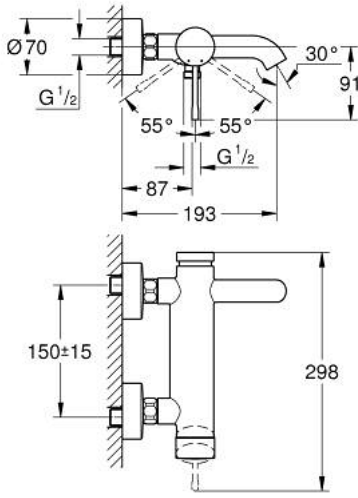

ESSENCE 33 624 001 خلاط البانيو المزود بمقبض فردي مقاس 1/2 بوصة

وصف المنتج

- اللون: كروم
- مثبت على الجدار
- مقبض معدني
- قلب سيراميك GROHE SilkMove 35 مم
- مع محدد درجة حرارة
- لمسة كروم نهائية من GROHE LongLife
- محول آلي: حمام/دش
- مرغي المياه
- مخرج دش 1/2 بوصة
- صمام مدمج مانع للإرجاع
- القارنات S
- محمي من التدفق العكسي
- الحد الأدنى للضغط الموصى به 1.0 بار

## ESSENCE 33 624 001 خلاط البانيو المزود بمقبض فردي مقاس 1/2 بوصة

قطع الغيار:

- 1: مقبض (46916000 رقم الطلب:-)
- 2: وحدة مسمار (46460000 رقم الطلب:-)
- 3: خرطوشة (46374000 رقم الطلب:-)
- 4: وصلة مستقيمة (12662000 رقم الطلب:-)
- 5: وصلة مسمار 1/2 بوصة (45044000 رقم الطلب:-)
- 6: محول (46920000 رقم الطلب:-)
- 7: صمام مانع للإرجاع (08565000 رقم الطلب:-)
- 8: فلتر مياه (13926000 رقم الطلب:-)
- 9: تطويلة 3/4 بوصة، 20 ملم\* (0713000M رقم الطلب:-)
- 10: توسعة خاصة\* (19377000 رقم الطلب:-)