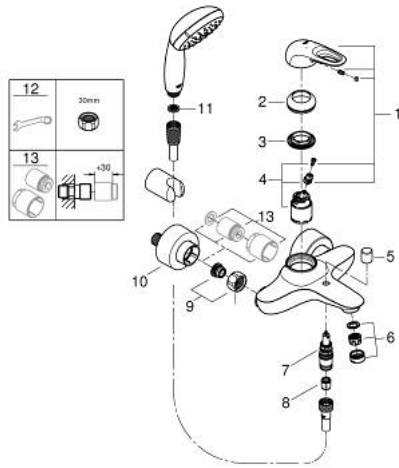

33 592 003 EUROSTYLE SINGLE-LEVER BATH MIXER 1/2"

SPARE PARTS

- 1: Lever (Spare part-nr. 46940000)
 - 2: Cap (Spare part-nr. 46436000)
 - 3: Screw coupling (Spare part-nr. 46460000)
 - 4: Cartridge (Spare part-nr. 46374000)
 - 5: Diverter knob (Spare part-nr. 64309000)
 - 6: Mousseur (Spare part-nr. 13952000)
 - 7: Diverter (Spare part-nr. 65655000)
 - 8: Non-return valve (Spare part-nr. 48276000)
 - 9: Screw connection 1/2" (Spare part-nr. 45044000)
 - 10: S-union (Spare part-nr. 12693000)
 - 11: Dirt strainer (Spare part-nr. 0700200M)
 - 12: Special spanner (Spare part-nr. 19377000)*
 - 13: Extension set 1/2", 30 mm (Spare part-nr. 46238000)*
- * Optional accessories