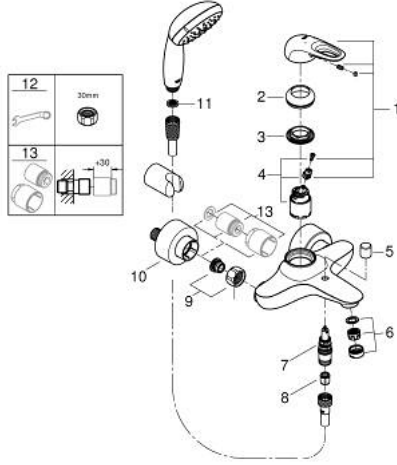

• محدد معدل تدفق قابل للتعديل

• محول آلي: حمام/دش

• مرغي المياه

• مخرج دش 1/2 بوصة بصمام لا رجعي مدمج

• قارنات S مغطاة

• شمسات جدارية معدنية

• محمي من التدفق العكسي

• مع طقم الدش Tempesta

• يتألف مما يلي

• دش يدوي Tempesta 100، نوعان من الرذاذ، 9.5 ل/د (26 161 000)

• حامل دُش حائطي (605 28)

(28)

• خرطوم Relaxaflex مقاس 1500 مم بسُمك 1/2 بوصة 1/2 × بوصة (151)

EUROSTYLE 33 592 003 خلاط البانيو المزود بمقبض فردي مقاس 1/2 بوصة

قطع الغيار:

- 1: مقبض (46940000 رقم الطلب:-)
- 2: غطاء (46436000 رقم الطلب:-)
- 3: وحدة مسمار (46460000 رقم الطلب:-)
- 4: خرطوشة (46374000 رقم الطلب:-)
- 5: مقبض محول (64309000 رقم الطلب:-)
- 6: فلتر مياه (13952000 رقم الطلب:-)
- 7: محول (65655000 رقم الطلب:-)
- 8: صمام مانع للإرجاع (48276000 رقم الطلب:-)
- 9: وصلة مسمار 1/2 بوصة (45044000 رقم الطلب:-)
- 10: وصلة مستقيمة (12693000 رقم الطلب:-)
- 11: مصفاة غبار (0700200M رقم الطلب:-)
- 12: توسعة خاصة* (19377000 رقم الطلب:-)
- 13: طقم تطويلة 30 ملم* (46238000 رقم الطلب:-)