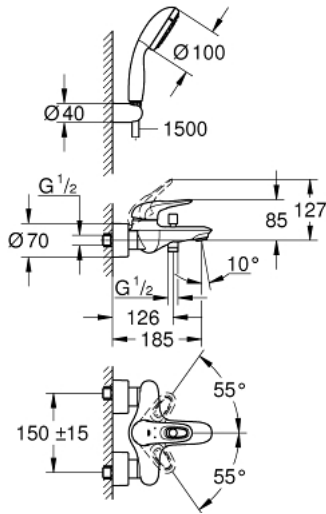

EUROSTYLE 33 592 003 خلاط البانيو المزود بمقبض فردي مقاس 1/2 بوصة

وصف المنتج

• اللون: كروم

• مثبت على الجدار

• مقبض معدني مستدير

• قلب سيراميك GROHE SilkMove 35 مم

• مع محدد درجة حرارة

• لمسة كروم نهائية من GROHE LongLife

• محدد معدل تدفق قابل للتعديل

• محول آلي: حمام/دش

• مرغي المياه

• مخرج دش 1/2 بوصة بصمام لا رجعي مدمج

• قارنات S مغطاة

• شمسات جدارية معدنية

• محمي من التدفق العكسي

• مع طقم الدش Tempesta

• يتألف مما يلي

• دش يدوي Tempesta 100، نوعان من الرذاذ، 9.5 ل/د (26 161 000)

• حامل دُش حائطي (605 28)

(28)

• خرطوم Relaxaflex مقاس 1500 مم بسُمك 1/2 بوصة 1/2 × بوصة (151)

EUROSTYLE 33 592 003 خلاط البانيو المزود بمقبض فردي مقاس 1/2 بوصة

قطع الغيار:

- 1: مقبض (46940000 رقم الطلب:-)
- 2: غطاء (46436000 رقم الطلب:-)
- 3: وحدة مسمار (46460000 رقم الطلب:-)
- 4: خرطوشة (46374000 رقم الطلب:-)
- 5: مقبض محول (64309000 رقم الطلب:-)
- 6: فلتر مياه (13952000 رقم الطلب:-)
- 7: محول (65655000 رقم الطلب:-)
- 8: صمام مانع للإرجاع (48276000 رقم الطلب:-)
- 9: وصلة مسمار 1/2 بوصة (45044000 رقم الطلب:-)
- 10: وصلة مستقيمة (12693000 رقم الطلب:-)
- 11: مصفاة غبار (0700200M رقم الطلب:-)
- 12: توسعة خاصة* (19377000 رقم الطلب:-)
- 13: طقم تطويلة 30 ملم* (46238000 رقم الطلب:-)