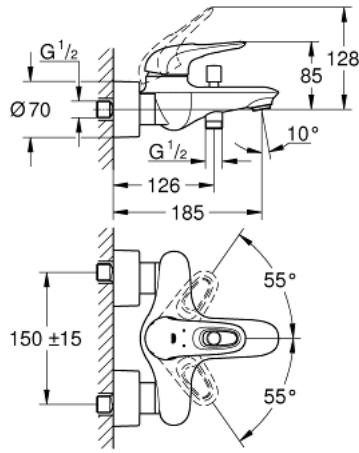

EUROSTYLE 33 591 LS3 خلاط البانيو المزود بمقبض فردي مقاس 1/2 بوصة

وصف المنتج

• اللون: moon white/chrome

• مثبت على الجدار

• مقبض معدني مستدير

• قلب سيراميك GROHE SilkMove 35 مم

• مع محدد درجة حرارة

• لمسة كروم نهائية من GROHE LongLife

• محدد معدل تدفق قابل للتعديل

• محول آلي: حمام/دش

• مرغي المياه

• مخرج دش 1/2 بوصة بصمام لا رجعي مدمج

• قارنات S مغطاة

• شمسات جدارية معدنية

• محمي من التدفق العكسي

• لمسة نهائية من GROHE LongLife

EUROSTYLE 33 591 LS3 خلاط البانيو المزود بمقبض فردي مقاس 1/2 بوصة

قطع الغيار:

- 1: مقبض (46940LS0 رقم الطلب:-)
- 2: غطاء (46436000 رقم الطلب:-)
- 3: وحدة مسمار (46460000 رقم الطلب:-)
- 4: خرطوشة (46374000 رقم الطلب:-)
- 5: مقبض محول (64309000 رقم الطلب:-)
- 6: فلتر مياه (13935000 رقم الطلب:-)
- 6.1: مصفاة (45220000 رقم الطلب:-)
- 7: محول (65655000 رقم الطلب:-)
- 8: صمام مانع للإرجاع (48276000 رقم الطلب:-)
- 9: وصلة مسمار 1/2 بوصة (45044000 رقم الطلب:-)
- 10: وصلة مستقيمة (12693LS0 رقم الطلب:-)
- 11: توسعة خاصة* (19377000 رقم الطلب:-)
- 12: طقم تطويلة 30 ملم* (46238000 رقم الطلب:-)