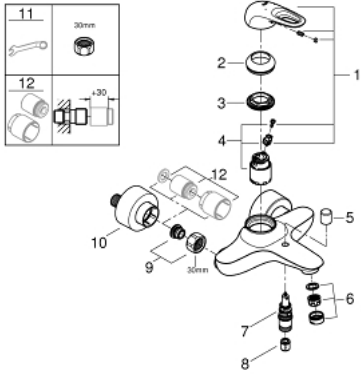

• محدد معدل تدفق قابل للتعديل

• محول آلي: حمام/دش

• مرغي المياه

• مخرج دش 1/2 بوصة بصمام لا رجعي مدمج

• قارنات S مغطاة

• شمسات جدارية معدنية

• محمي من التدفق العكسي

• لمسة نهائية من GROHE LongLife

EUROSTYLE 33 591 LS3 خلاط البانيو المزود بمقبض فردي مقاس 1/2 بوصة

قطع الغيار:

- 1: مقبض (46940LS0 رقم الطلب:-)
- 2: غطاء (46436000 رقم الطلب:-)
- 3: وحدة مسمار (46460000 رقم الطلب:-)
- 4: خرطوشة (46374000 رقم الطلب:-)
- 5: مقبض محول (64309000 رقم الطلب:-)
- 6: فلتر مياه (13935000 رقم الطلب:-)
- 6.1: مصفاة (45220000 رقم الطلب:-)
- 7: محول (65655000 رقم الطلب:-)
- 8: صمام مانع للإرجاع (48276000 رقم الطلب:-)
- 9: وصلة مسمار 1/2 بوصة (45044000 رقم الطلب:-)
- 10: وصلة مستقيمة (12693LS0 رقم الطلب:-)
- 11: توسعة خاصة* (19377000 رقم الطلب:-)
- 12: طقم تطويلة 30 ملم* (46238000 رقم الطلب:-)