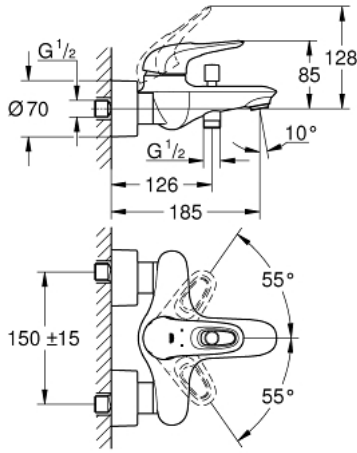

EUROSTYLE 33 591 003 خلاط البانيو المزود بمقبض فردي مقاس 1/2 بوصة

وصف المنتج

- اللون: كروم
- مثبت على الجدار
- مقبض معدني مستدير
- قلب سيراميك 35 GROHE SilkMove مم
- مع محدد درجة حرارة
- لمسة كروم نهائية من GROHE LongLife
- محدد معدل تدفق قابل للتعديل
- محول آلي: حمام/دش
- مرغي المياه
- مخرج دش 1/2 بوصة بصمام لا رجعي مدمج
- قارنات S مغطاة
- محمي من التدفق العكسي

EUROSTYLE 33 591 003 خلاط البانيو المزود بمقبض فردي مقاس 1/2 بوصة

قطع الغيار:

- 1: مقبض (رقم الطلب: 46940000)
 - 2: غطاء (رقم الطلب: 46436000)
 - 3: وحدة مسمار (رقم الطلب: 46460000)
 - 4: خرطوشة (رقم الطلب: 46374000)
 - 5: مقبض محول (رقم الطلب: 64309000)
 - 6: فلتر مياه (رقم الطلب: 13952000)
 - 7: محول (رقم الطلب: 65655000)
 - 8: صمام مانع للإرجاع (رقم الطلب: 48276000)
 - 9: وصلة مسمار 1/2 بوصة (رقم الطلب: 45044000)
 - 10: وصلة مستقيمة (رقم الطلب: 12693000)
 - 11: توسعة خاصة* (رقم الطلب: 19377000)
 - 12: طقم تطويلة 30 ملم* (رقم الطلب: 46238000)
- * إكسسوارات اختيارية*