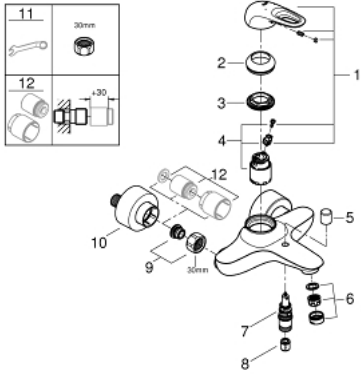

EUROSTYLE 33 591 003 خلاط البانيو المزود بمقبض فردي مقاس 1/2 بوصة

وصف المنتج

- اللون: كروم
- مثبت على الجدار
- مقبض معدني مستدير
- قلب سيراميك 35 GROHE SilkMove مم
- مع محدد درجة حرارة
- لمسة كروم نهائية من GROHE LongLife
- محدد معدل تدفق قابل للتعديل
- محول آلي: حمام/دش
- مرغي المياه
- مخرج دش 1/2 بوصة بصمام لا رجعي مدمج
- قارنات S مغطاة
- محمي من التدفق العكسي

EUROSTYLE 33 591 003 خلاط البانيو المزود بمقبض فردي مقاس 1/2 بوصة

قطع الغيار:

- 1: مقبض (رقم الطلب: 46940000)
 - 2: غطاء (رقم الطلب: 46436000)
 - 3: وحدة مسمار (رقم الطلب: 46460000)
 - 4: خرطوشة (رقم الطلب: 46374000)
 - 5: مقبض محول (رقم الطلب: 64309000)
 - 6: فلتر مياه (رقم الطلب: 13952000)
 - 7: محول (رقم الطلب: 65655000)
 - 8: صمام مانع للإرجاع (رقم الطلب: 48276000)
 - 9: وصلة مسمار 1/2 بوصة (رقم الطلب: 45044000)
 - 10: وصلة مستقيمة (رقم الطلب: 12693000)
 - 11: توسعة خاصة* (رقم الطلب: 19377000)
 - 12: طقم تطويلة 30 ملم* (رقم الطلب: 46238000)
- * إكسسوارات اختيارية*