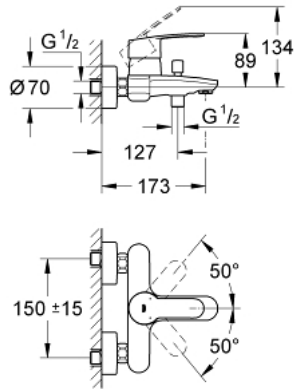

EUROSTYLE COSMOPOLITAN 33 591 002 خلاط البانيو المزود بمقبض فردي مقاس 1/2 بوصة

وصف المنتج

• اللون: كروم

• مثبت على الجدار

• مقبض معدني

• قلب سيراميك GROHE SilkMove 46 مم

• لمسة كروم نهائية من GROHE LongLife

• محدد معدل تدفق قابل للتعديل

• محول آلي: حمام/دش

• مرغي المياه

• صمام لا رجعي مدمج في منفذ الدش بقياس 1/2 بوصة

• القارنات S

• محمي من التدفق العكسي

• الحد الأدنى للضغط الموصى به 1.0 بار

EUROSTYLE COSMOPOLITAN 33 591 002 خلاط البانيو المزود بمقبض فردي مقاس 1/2 بوصة

قطع الغيار:

- 1: مقبض (46752000 رقم الطلب).
- 2: غطاء (46427000 رقم الطلب).
- 3: خرطوشة (46048000 رقم الطلب).
- 4: مقبض محول (64309000 رقم الطلب).
- 5: محول (65655000 رقم الطلب).
- 6: صمام مانع للإرجاع (08565000 رقم الطلب).
- 7: فلتر مياه (13941000 رقم الطلب).
- 8: وصلة مسمار 1/2 بوصة (45044000 رقم الطلب).
- 9: وصلة مستقيمة (12662000 رقم الطلب).
- 10: محدد درجة الحرارة\* (46308000 رقم الطلب).
- 11: تطويلة 3/4 بوصة، 20 ملم\* (0713000M رقم الطلب).
- 12: توسعة خاصة\* (19377000 رقم الطلب).