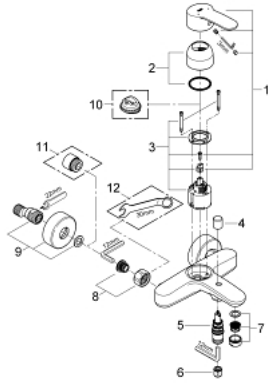

• محدد معدل تدفق قابل للتعديل

• محول آلي: حمام/دش

• مرغي المياه

• صمام لا رجعي مدمج في منفذ الدش بقياس 1/2 بوصة

• القارنات S

• محمي من التدفق العكسي

• الحد الأدنى للضغط الموصى به 1.0 بار

EUROSTYLE COSMOPOLITAN 33 591 002 خلاط البانيو المزود بمقبض فردي مقاس 1/2 بوصة

قطع الغيار:

- 1: مقبض (46752000 رقم الطلب).
- 2: غطاء (46427000 رقم الطلب).
- 3: خرطوشة (46048000 رقم الطلب).
- 4: مقبض محول (64309000 رقم الطلب).
- 5: محول (65655000 رقم الطلب).
- 6: صمام مانع للإرجاع (08565000 رقم الطلب).
- 7: فلتر مياه (13941000 رقم الطلب).
- 8: وصلة مسمار 1/2 بوصة (45044000 رقم الطلب).
- 9: وصلة مستقيمة (12662000 رقم الطلب).
- 10: محدد درجة الحرارة\* (46308000 رقم الطلب).
- 11: تطويلة 3/4 بوصة، 20 ملم\* (0713000M رقم الطلب).
- 12: توسعة خاصة\* (19377000 رقم الطلب).