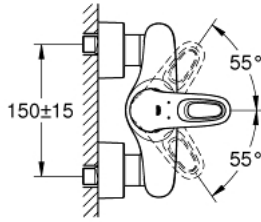

EUROSTYLE 33 590 LS3 خلاط الدش المزود بمقبض فردي مقاس 1/2 بوصة

وصف المنتج

• اللون: moon white/chrome

• مثبت على الجدار

• مقبض معدني مستدير

• قلب سيراميك 35 GROHE SilkMove مم

• مع محدد درجة حرارة

• لمسة كروم نهائية من GROHE LongLife

• محدد معدل تدفق قابل للتعديل

• مخرج دش 1/2 بوصة بصمام لا رجعي مدمج

• قارنات S مغطاة

• شمسات جدارية معدنية

• محمي من التدفق العكسي

• لمسة نهائية من GROHE LongLife

EUROSTYLE 33 590 LS3 خلاط الدش المزود بمقبض فردي مقاس 1/2 بوصة

قطع الغيار:

1: مقبض (46940LS0 رقم الطلب).

2: غطاء (46436000 رقم الطلب).

3: وحدة مسمار (46460000 رقم الطلب).

4: خرطوشة (46374000 رقم الطلب).

5: صمام مانع للإرجاع (48276000 رقم الطلب).

6: وصلة مسمار 1/2 بوصة (45044000 رقم الطلب).

7: وصلة مستقيمة (12693LS0 رقم الطلب).

8: موسع مقبس* (19332000 رقم الطلب).

9: طقم تطويلة 30 ملم* (46238000 رقم الطلب).

* إكسسوارات* اختيارية*