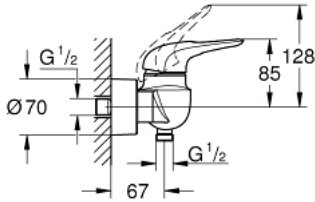

EUROSTYLE 33 590 LS3 خلاط الدش المزود بمقبض فردي مقاس 1/2 بوصة

وصف المنتج

• اللون: moon white/chrome

• مثبت على الجدار

• مقبض معدني مستدير

• قلب سيراميك 35 GROHE SilkMove مم

• مع محدد درجة حرارة

• لمسة كروم نهائية من GROHE LongLife

• محدد معدل تدفق قابل للتعديل

• مخرج دش 1/2 بوصة بصمام لا رجعي مدمج

• قارنات S مغطاة

• شمسات جدارية معدنية

• محمي من التدفق العكسي

• لمسة نهائية من GROHE LongLife

EUROSTYLE 33 590 LS3 خلاط الدش المزود بمقبض فردي مقاس 1/2 بوصة

قطع الغيار:

1: مقبض (46940LS0 رقم الطلب).

2: غطاء (46436000 رقم الطلب).

3: وحدة مسمار (46460000 رقم الطلب).

4: خرطوشة (46374000 رقم الطلب).

5: صمام مانع للإرجاع (48276000 رقم الطلب).

6: وصلة مسمار 1/2 بوصة (45044000 رقم الطلب).