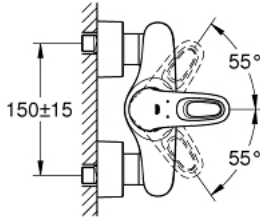

EUROSTYLE 33 590 003 خلاط الدش المزود بمقبض فردي مقاس 1/2 بوصة

وصف المنتج

- اللون: كروم
- مثبت على الجدار
- مقبض معدني مستدير
- قلب سيراميك GROHE SilkMove 35 مم
- مع محدد درجة حرارة
- لمسة كروم نهائية من GROHE LongLife
- محدد معدل تدفق قابل للتعديل
- مخرج دش 1/2 بوصة بصمام لا رجعي مدمج
- قارنات S مغطاة
- محمي من التدفق العكسي

EUROSTYLE 33 590 003 خلاط الدش المزود بمقبض فردي مقاس 1/2 بوصة

قطع الغيار:

1: مقبض (رقم الطلب: 46940000)

2: غطاء (رقم الطلب: 46436000)

3: وحدة مسمار (رقم الطلب: 46460000)

4: خرطوشة (رقم الطلب: 46374000)

5: صمام مانع للإرجاع (رقم الطلب: 48276000)

6: وصلة مسمار 1/2 بوصة (رقم الطلب: 45044000)

7: وصلة مستقيمة (رقم الطلب: 12693000)

8: توسعة خاصة* (رقم الطلب: 19377000)

9: طقم تطويلة 30 ملم* (رقم الطلب: 46238000)

* إكسسوارات* اختيارية*