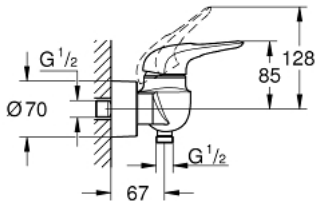

EUROSTYLE 33 590 003 خلاط الدش المزود بمقبض فردي مقاس 1/2 بوصة

وصف المنتج

- اللون: كروم
- مثبت على الجدار
- مقبض معدني مستدير
- قلب سيراميك GROHE SilkMove 35 مم
- مع محدد درجة حرارة
- لمسة كروم نهائية من GROHE LongLife
- محدد معدل تدفق قابل للتعديل
- مخرج دش 1/2 بوصة بصمام لا رجعي مدمج
- قارنات S مغطاة
- محمي من التدفق العكسي

EUROSTYLE 33 590 003 خلاط الدش المزود بمقبض فردي مقاس 1/2 بوصة

قطع الغيار:

1: مقبض (رقم الطلب: 46940000)

2: غطاء (رقم الطلب: 46436000)

3: وحدة مسمار (رقم الطلب: 46460000)

4: خرطوشة (رقم الطلب: 46374000)

5: صمام مانع للإرجاع (رقم الطلب: 48276000)

6: وصلة مسمار 1/2 بوصة (رقم الطلب: 45044000)

7: وصلة مستقيمة (رقم الطلب: 12693000)

8: توسعة خاصة* (رقم الطلب: 19377000)

9: طقم تطويلة 30 ملم* (رقم الطلب: 46238000)

* إكسسوارات* اختيارية*