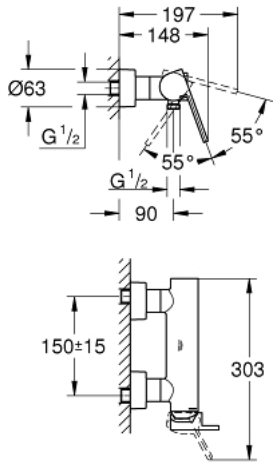

GROHE PLUS 33 577 DC3 خلاط الدش المزود بمقبض فردي مقاس 1/2 بوصة

وصف المنتج

- اللون: supersteel
- مثبت على الجدار
- مقبض معدني
- قلب سيراميك GROHE SilkMove 35 مم
- مع محدد درجة حرارة
- لمسة نهائية من GROHE LongLife
- مخرج دش 1/2 بوصة
- صمام مدمج مانع للإرجاع
- قارنات S مغطاة
- محمي من التدفق العكسي
- الحد الأدنى للضغط الموصى به 1.0 بار

GROHE PLUS 33 577 DC3 خلاط الدش المزود بمقبض فردي مقاس 1/2 بوصة

قطع الغيار:

1: مقبض (48450DC0 رقم الطلب:-)

2: خرطوشة (46374000 رقم الطلب:-)

3: صمام مانع للإرجاع (08565000 رقم الطلب:-)

4: وصلة مسمار 1/2 بوصة (45044DC0 رقم الطلب:-)

5: وصلة مستقيمة (48453DC0 رقم الطلب:-)

6: طقم تطويلة 30 ملم* (46238000 رقم الطلب:-)

7: موسع مقبس* (19332000 رقم الطلب:-)

8: توسعة خاصة* (19377000 رقم الطلب:-)

* إكسسوارات* اختيارية*