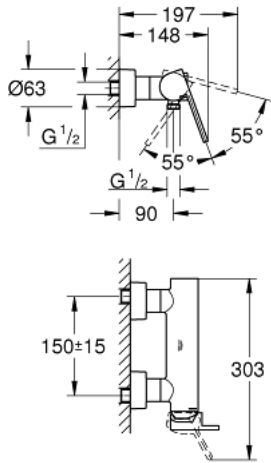

GROHE PLUS 33 577 AL3 خلاط الدش المزود بمقبض فردي مقاس 1/2 بوصة

وصف المنتج

- اللون: brushed hard graphite
- مثبت على الجدار
- مقبض معدني
- قلب سيراميك GROHE SilkMove 35 مم
- مع محدد درجة حرارة
- لمسة نهائية من GROHE LongLife
- مخرج دش 1/2 بوصة
- صمام مدمج مانع للإرجاع
- قارنات S مغطاة
- محمي من التدفق العكسي
- الحد الأدنى للضغط الموصى به 1.0 بار

GROHE PLUS 33 577 AL3 خلاط الدش المزود بمقبض فردي مقاس 1/2 بوصة

قطع الغيار:

1: مقبض (48450AL0 رقم الطلب:-)

2: خرطوشة (46374000 رقم الطلب:-)

3: صمام مانع للإرجاع (08565000 رقم الطلب:-)

4: وصلة مسمار 1/2 بوصة (45044AL0 رقم الطلب:-)

5: وصلة مستقيمة (48453AL0 رقم الطلب:-)

6: طقم تطويلة 30 ملم* (46238000 رقم الطلب:-)

7: موسع مقبس* (19332000 رقم الطلب:-)

8: توسعة خاصة* (19377000 رقم الطلب:-)

* إكسسوارات* اختيارية*