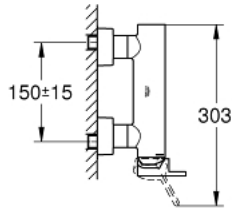

GROHE PLUS 33 577 003 خلاط الدش المزود بمقبض فردي مقاس 1/2 بوصة

وصف المنتج

- اللون: كروم
- مثبت على الجدار
- مقبض معدني
- قلب سيراميك 35 GROHE SilkMove مم
- مع محدد درجة حرارة
- لمسة كروم نهائية من GROHE LongLife
- مخرج دش 1/2 بوصة
- صمام مدمج مانع للإرجاع
- قارنات S مغطاة
- محمي من التدفق العكسي
- الحد الأدنى للضغط الموصى به 1.0 بار

GROHE PLUS 33 577 003 خلاط الدش المزود بمقبض فردي مقاس 1/2 بوصة

قطع الغيار:

1: مقبض (48450000 رقم الطلب.)

2: خرطوشة (46374000 رقم الطلب.)

3: صمام مانع للإرجاع (08565000 رقم الطلب.)

4: وصلة مسمار 1/2 بوصة (45044000 رقم الطلب.)

5: وصلة مستقيمة (48453000 رقم الطلب.)

6: طقم تطويلة 30 ملم* (46238000 رقم الطلب.)

7: موسع مقبس* (19332000 رقم الطلب.)

8: توسعة خاصة* (19377000 رقم الطلب.)

* إكسسوارات اختيارية*