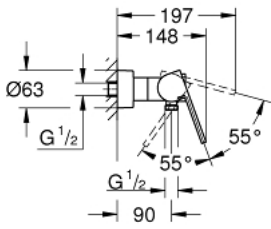

GROHE PLUS 33 577 003 خلاط الدش المزود بمقبض فردي مقاس 1/2 بوصة

وصف المنتج

- اللون: كروم
- مثبت على الجدار
- مقبض معدني
- قلب سيراميك 35 GROHE SilkMove مم
- مع محدد درجة حرارة
- لمسة كروم نهائية من GROHE LongLife
- مخرج دش 1/2 بوصة
- صمام مدمج مانع للإرجاع
- قارنات S مغطاة
- محمي من التدفق العكسي
- الحد الأدنى للضغط الموصى به 1.0 بار

GROHE PLUS 33 577 003 خلاط الدش المزود بمقبض فردي مقاس 1/2 بوصة

قطع الغيار:

1: مقبض (48450000 رقم الطلب.)

2: خرطوشة (46374000 رقم الطلب.)

3: صمام مانع للإرجاع (08565000 رقم الطلب.)

4: وصلة مسمار 1/2 بوصة (45044000 رقم الطلب.)