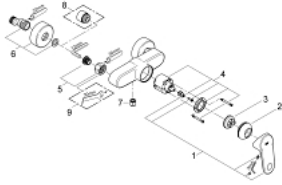

• محدد معدل تدفق قابل للتعديل

• أدنى معدل للتدفق قابل للتعديل 2.5 ل/د تقريباً

• مخرج قاعدة دش 1/2 بوصة بصمام لا رجعي مدمج

• القارنات S

• محمي من التدفق العكسي

• الحد الأدنى للضغط الموصى به 1.0 بار

## EUROPLUS 33 577 002 خلاط الدش المزود بمقبض فردي مقاس 1/2 بوصة

قطع الغيار:

1: مقبض (رقم الطلب: 46651000)

2: غطاء (رقم الطلب: 46570000)

3: محدود درجة الحرارة (رقم الطلب: 46375000)

4: خرطوشة (رقم الطلب: 46048000)

5: وصلة مسمار 1/2 بوصة (رقم الطلب: 45044000)

6: وصلة مستقيمة (رقم الطلب: 12662000)

7: صمام مانع للإرجاع (رقم الطلب: 08565000)

8: تطويلة 3/4 بوصة، 20 ملم\* (رقم الطلب: 0713000M)

9: توسعة خاصة\* (رقم الطلب: 19377000)