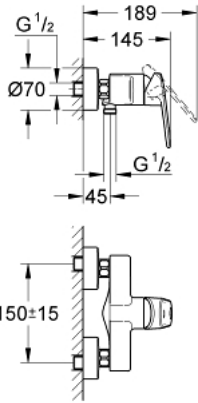

EUROPLUS 33 577 002 خلاط الدش المزود بمقبض فردي مقاس 1/2 بوصة

وصف المنتج

• اللون: كروم

• مثبت على الجدار

• مقبض معدني

• قلب سيراميك GROHE SilkMove 46 مم

• محدد درجة الحرارة

• لمسة كروم نهائية من GROHE LongLife

• محدد معدل تدفق قابل للتعديل

• أدنى معدل للتدفق قابل للتعديل 2.5 ل/د تقريباً

• مخرج قاعدة دش 1/2 بوصة بصمام لا رجعي مدمج

• القارنات S

• محمي من التدفق العكسي

• الحد الأدنى للضغط الموصى به 1.0 بار

## EUROPLUS 33 577 002 خلاط الدش المزود بمقبض فردي مقاس 1/2 بوصة

قطع الغيار:

1: مقبض (رقم الطلب: 46651000)

2: غطاء (رقم الطلب: 46570000)

3: محدود درجة الحرارة (رقم الطلب: 46375000)

4: خرطوشة (رقم الطلب: 46048000)

5: وصلة مسمار 1/2 بوصة (رقم الطلب: 45044000)

6: وصلة مستقيمة (رقم الطلب: 12662000)

7: صمام مانع للإرجاع (رقم الطلب: 08565000)

8: تطويلة 3/4 بوصة، 20 ملم\* (رقم الطلب: 0713000M)

9: توسعة خاصة\* (رقم الطلب: 19377000)