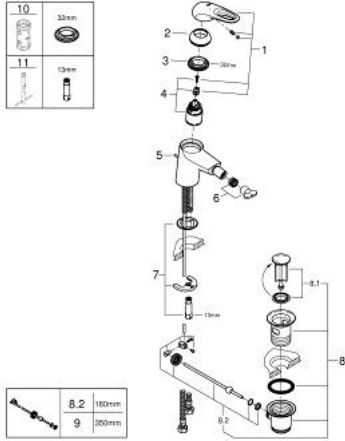

• مع محدد درجة حرارة

• لمسة نهائية من GROHE LongLife

• تقنية GROHE EcoJoy لمياه أقل وتدفق ممتاز

• maximum flow rate (at 3 bar): 5 l/min

• GROHE FastFixation rapid installation system

• بمفصل كروي

• مجموعة بالوعة بالوعة منبثقة 1 1/4"

• خراطيم توصيل مرنة

EUROSTYLE 33 565 LS3 خلاط بيديه بمقبض فردي بقياس 1/2 بوصة مقاس صغير

قطع الغيار:

- 1: مقبض (46938LS0 رقم الطلب).
 - 2: غطاء (46492000 رقم الطلب).
 - 3: وحدة مسمار (46460000 رقم الطلب).
 - 4: خرطوشة (46374000 رقم الطلب).
 - 5: شداد (46739000 رقم الطلب).
 - 6: فلتر مياه (13998000 رقم الطلب).
 - 7: طقم تركيب ساق (46671000 رقم الطلب).
 - 8: مجموعة تصريف بقياس 1 1/4 بوصة (28910000 رقم الطلب).
 - 8.1: فيشه (07182000 رقم الطلب).
 - 8.2: عامود غير متمركز (07052000 رقم الطلب).
 - 9: عامود غير متمركز* (07341000 رقم الطلب).
 - 10: موسع مقبس* (19332000 رقم الطلب).
 - 11: مفتاح تحميل* (19017000 رقم الطلب).
- * إكسسوارات اختيارية*