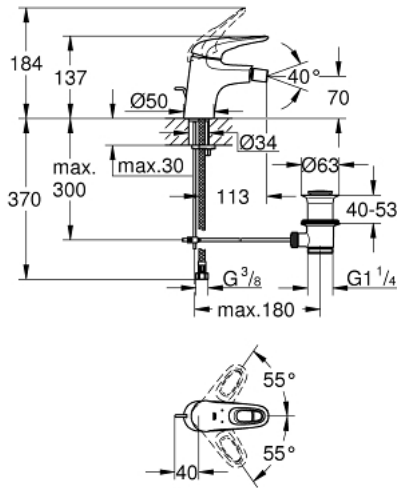

EUROSTYLE 33 565 LS3 خلاط بيديه بمقبض فردي بقياس 1/2 بوصة مقاس صغير

وصف المنتج:

• اللون: moon white/chrome

• تركيب بثقب واحد

• مقبض معدني مستدير

• قلب سيراميك GROHE SilkMove 35 مم

• محدد معدل تدفق قابل للتعديل

• مع محدد درجة حرارة

• لمسة نهائية من GROHE LongLife

• تقنية GROHE EcoJoy لمياه أقل وتدفق ممتاز

• maximum flow rate (at 3 bar): 5 l/min

• GROHE FastFixation rapid installation system

• بمفصل كروي

• مجموعة بالوعة بالوعة منبثقة 1 1/4"

• خراطيم توصيل مرنة

EUROSTYLE 33 565 LS3 خلاط بيديه بمقبض فردي بقياس 1/2 بوصة مقاس صغير

قطع الغيار:

- 1: مقبض (46938LS0 رقم الطلب).
 - 2: غطاء (46492000 رقم الطلب).
 - 3: وحدة مسمار (46460000 رقم الطلب).
 - 4: خرطوشة (46374000 رقم الطلب).
 - 5: شداد (46739000 رقم الطلب).
 - 6: فلتر مياه (13998000 رقم الطلب).
 - 7: طقم تركيب ساق (46671000 رقم الطلب).
 - 8: مجموعة تصريف بقياس 1 1/4 بوصة (28910000 رقم الطلب).
 - 8.1: فيشه (07182000 رقم الطلب).
 - 8.2: عامود غير متمركز (07052000 رقم الطلب).
 - 9: عامود غير متمركز* (07341000 رقم الطلب).
 - 10: موسع مقبس* (19332000 رقم الطلب).
 - 11: مفتاح تحميل* (19017000 رقم الطلب).
- * إكسسوارات اختيارية*