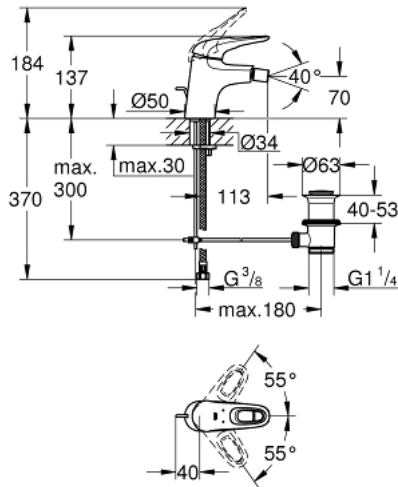

EUROSTYLE 33 565 003 خلاط بيديه بمقبض فردي بقياس 1/2 بوصة مقاس صغير

وصف المنتج:

- اللون: كروم
- تركيب بثقب واحد
- مقبض معدني مستدير
- قلب سيراميك GROHE SilkMove 35 مم
- محدد معدل تدفق قابل للتعديل
- مع محدد درجة حرارة
- لمسة كروم نهائية من GROHE LongLife
- تقنية GROHE EcoJoy لمياه أقل وتدفق ممتاز
- maximum flow rate (at 3 bar): 5 l/min
- GROHE FastFixation rapid installation system
- بمفصل كروي
- مجموعة بالوعة منبثقة 1 1/4"
- خراطيم توصيل مرنة

EUROSTYLE 33 565 003 خلاط بيديه بمقبض فردي بقياس 1/2 بوصة مقاس صغير

قطع الغيار:

- 1: مقبض (46938000 رقم الطلب:-)
- 2: غطاء (46492000 رقم الطلب:-)
- 3: وحدة مسمار (46460000 رقم الطلب:-)
- 4: خرطوشة (46374000 رقم الطلب:-)
- 5: شداد (46739000 رقم الطلب:-)
- 6: فلتر مياه (13998000 رقم الطلب:-)
- 7: طقم تركيب ساق (46671000 رقم الطلب:-)
- 8: مجموعة تصريف بقياس 1 1/4 بوصة (28910000 رقم الطلب:-)
- 8.1: فيشه (07182000 رقم الطلب:-)
- 8.2: عامود غير متمركز (07052000 رقم الطلب:-)
- 9: عامود غير متمركز* (07341000 رقم الطلب:-)
- 10: موسع مقبس* (19332000 رقم الطلب:-)
- 11: مفتاح تحميل* (19017000 رقم الطلب:-)