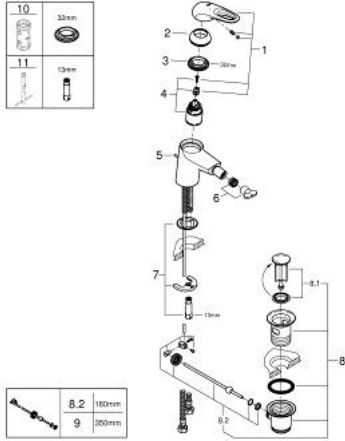

EUROSTYLE 33 565 003 خلاط بيديه بمقبض فردي بقياس 1/2 بوصة مقاس صغير

وصف المنتج:

- اللون: كروم
- تركيب بثقب واحد
- مقبض معدني مستدير
- قلب سيراميك GROHE SilkMove 35 مم
- محدد معدل تدفق قابل للتعديل
- مع محدد درجة حرارة
- لمسة كروم نهائية من GROHE LongLife
- تقنية GROHE EcoJoy لمياه أقل وتدفق ممتاز
- maximum flow rate (at 3 bar): 5 l/min
- GROHE FastFixation rapid installation system
- بمفصل كروي
- مجموعة بالوعة منبثقة 1 1/4"
- خراطيم توصيل مرنة

EUROSTYLE 33 565 003 خلاط بيديه بمقبض فردي بقياس 1/2 بوصة مقاس صغير

قطع الغيار:

- 1: مقبض (46938000 رقم الطلب:-)
- 2: غطاء (46492000 رقم الطلب:-)
- 3: وحدة مسمار (46460000 رقم الطلب:-)
- 4: خرطوشة (46374000 رقم الطلب:-)
- 5: شداد (46739000 رقم الطلب:-)
- 6: فلتر مياه (13998000 رقم الطلب:-)
- 7: طقم تركيب ساق (46671000 رقم الطلب:-)
- 8: مجموعة تصريف بقياس 1 1/4 بوصة (28910000 رقم الطلب:-)
- 8.1: فيشه (07182000 رقم الطلب:-)
- 8.2: عامود غير متمركز (07052000 رقم الطلب:-)
- 9: عامود غير متمركز* (07341000 رقم الطلب:-)
- 10: موسع مقبس* (19332000 رقم الطلب:-)
- 11: مفتاح تحميل* (19017000 رقم الطلب:-)